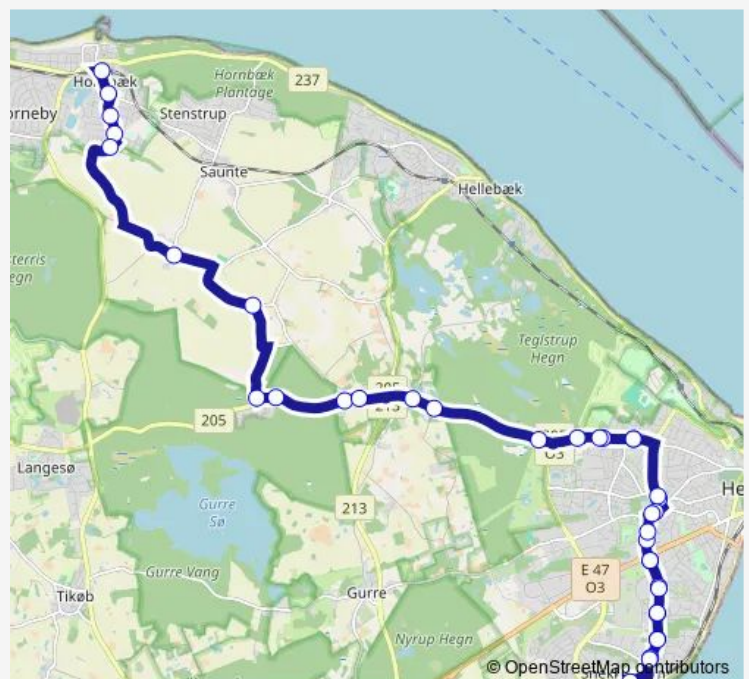

Hattemagervej (Carl Bødker Nielsens Vej)

Borsholm (Borsholmvej)

Vink - Horserød Byvej (Borsholmvej)

Horserød Statsfængsel (Horserødvej)

Smedemosevej (Esrumvej)

Hegnet (Esrumvej)

Borsholmvej (Esrumvej)

Nygaard (Esrumvej)

Kongevejen (Rønnebær Alle)

Route schedule

Hornbæk St. — Erhvervsskolen (Esrumvej)

Monday 07:23

Tuesday 07:23

Wednesday 07:23

Thursday 07:23

Friday 07:23

Saturday —

Sunday —

Route info

Direction: Hornbæk St.

Stops: 36

Trip Duration: 0 hour 45 min

804

Skolen v. Rønnebær Alle (Rønnebær Alle)