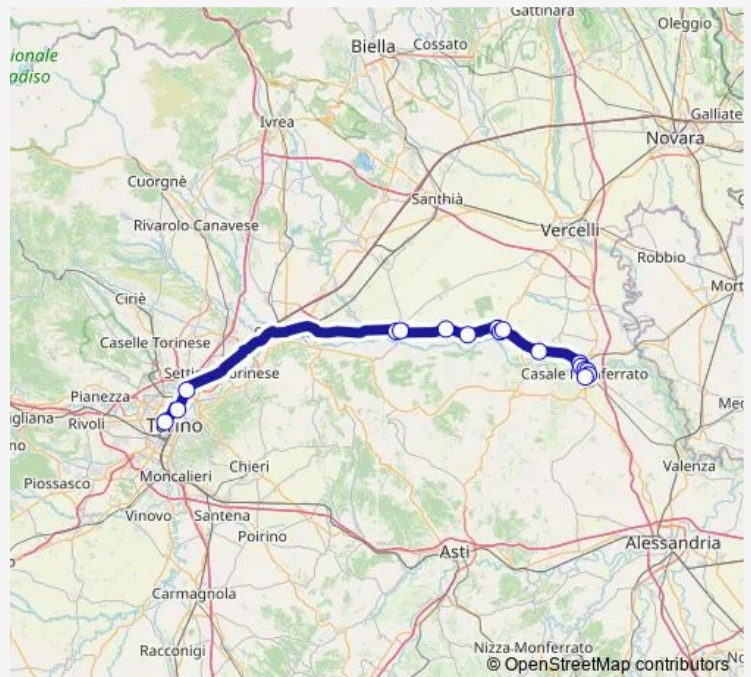

Bus 804 Casale Monferrato - Torino

[Go to website](#)

Direction

Casale Monferrato - Ospedale — Trino Vercellese - Stazione Ferroviaria

11 stops

[Open route schedule](#)

- Casale Monferrato - Ospedale
- Casale Monferrato - Sacro Cuore
- Casale Monferrato - Autostazione
- Casale Monferrato - Stazione Ferroviaria
- Casale Monferrato - VIA Bertana
- Casale Monferrato - Piazza Venezia
- Casale Monferrato - Stabilimento Marietti
- Casale Monferrato - Stabilimento Cerruti
- Morano PO - CTR Farmacia
- Trino Vercellese - VIA Montegrappa
- Trino Vercellese - Stazione Ferroviaria

Route schedule

Casale Monferrato - Ospedale — Trino Vercellese - Stazione Ferroviaria

Monday	17:25
Tuesday	17:25
Wednesday	17:25
Thursday	17:25
Friday	17:25
Saturday	17:25
Sunday	—

Route info

Direction: Casale Monferrato - Ospedale

Stops: 11

Trip Duration: 0 hour 30 min

804 — Casale Monferrato - Torino

Direction

Torino - Autostazione Corso Bolzano — Casale Monferrato - Autostazione

25 stops

[Open route schedule](#)

Torino - Autostazione Corso Bolzano

Torino - Corso Giulio Cesare Angolo Corso Novara

Torino - Iveco - Piazzale Romolo E Remo

Torino - Iveco - Cancelli 3 - Viale Puglia

Torino - Iveco - Cancelli 4 - Viale Puglia

Torino - Iveco - Cancelli 6 - Strada Cascinette