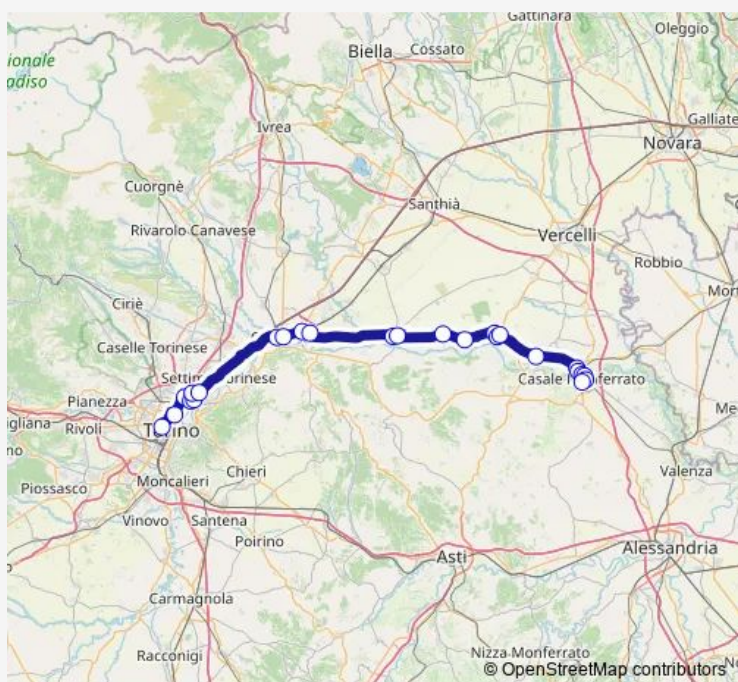

Bus 804 Casale Monferrato - Torino

[Go to website](#)

Direction

CASALE MONFERRATO - AUTOSTAZIONE — TRINO VERCELLESE - STAZIONE FERROVIARIA

10 stops

[Open route schedule](#)

- CASALE MONFERRATO - AUTOSTAZIONE
- CASALE MONFERRATO - STAZIONE FERROVIARIA
- CASALE MONFERRATO - VIA BERTANA
- CASALE MONFERRATO - PIAZZA VENEZIA
- CASALE MONFERRATO - STABILIMENTO MARIETTI
- CASALE MONFERRATO - STABILIMENTO CERRUTI
- BALZOLA - VIA ROMA
- MORANO PO - CTR FARMACIA
- TRINO VERCELLESE - VIA MONTEGRAPPA
- TRINO VERCELLESE - STAZIONE FERROVIARIA

Route schedule

CASALE MONFERRATO - AUTOSTAZIONE — TRINO VERCELLESE - STAZIONE FERROVIARIA

| | |
|-----------|-------|
| Monday | 07:45 |
| Tuesday | 07:45 |
| Wednesday | 07:45 |
| Thursday | 07:45 |
| Friday | 07:45 |
| Saturday | — |
| Sunday | — |

Route info

Direction: CASALE MONFERRATO - AUTOSTAZIONE

Stops: 10

Trip Duration: 0 hour 30 min

804 — Casale Monferrato - Torino

Direction

CASALE MONFERRATO - VIA BERTANA — CAVAGNOLO - STAZIONE FERROVIARIA

14 stops

[Open route schedule](#)

CASALE MONFERRATO - VIA BERTANA

CASALE MONFERRATO - STAZIONE FERROVIARIA

CASALE MONFERRATO - AUTOSTAZIONE

CASALE MONFERRATO - STABILIMENTO MARIETTI

CASALE MONFERRATO - STABILIMENTO CERRUTI