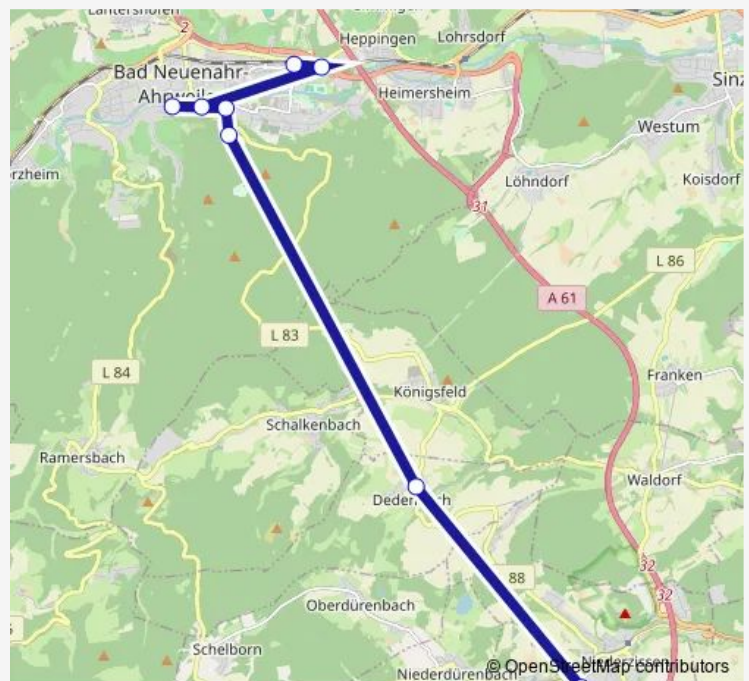

Direction

Bad Neuenahr-Ahrweiler Bad Neuenahr Bf — Niederzissen Schule

9 stops

[Open route schedule](#)

- Bad Neuenahr-Ahrweiler Bad Neuenahr Bf
- Bad Neuenahr-Ahrweiler Bad Neuenahr BBS/Stadion
- Bad Neuenahr-Ahrweiler Bad Neuenahr Peter-Joerres-
- Bad Neuenahr-Ahrweiler Bachem Schulzentrum
- Bad Neuenahr-Ahrweiler Bad Neuenahr Krankenhaus Ma
- Bad Neuenahr-Ahrweiler Bad Neuenahr Dr.-Niessen-St
- Königsfeld (Eifel) Neuenahrer Straße
- Königsfeld (Eifel) Burgstraße
- Niederzissen Schule

Route schedule

Bad Neuenahr-Ahrweiler Bad Neuenahr Bf — Niederzissen Schule

Monday	13:18
Tuesday	13:18
Wednesday	13:18
Thursday	13:18
Friday	13:18
Saturday	—
Sunday	—

Route info

Direction: Bad Neuenahr-Ahrweiler Bad Neuenahr Bf

Stops: 9

Trip Duration: 0 hour 46 min

Direction

Bad Neuenahr-Ahrweiler Bad Neuenahr Bf — Niederzissen Schule

13 stops

[Open route schedule](#)

Bad Neuenahr-Ahrweiler Bad Neuenahr Bf

Bad Neuenahr-Ahrweiler Bad Neuenahr BBS/Stadion

Bad Neuenahr-Ahrweiler Bachem Schulzentrum

Bad Neuenahr-Ahrweiler Bad Neuenahr Peter-Joerres-

Bad Neuenahr-Ahrweiler Bad Neuenahr Krankenhaus Ma

Bad Neuenahr-Ahrweiler Bad Neuenahr Dr.-Niessen-St

Königsfeld (Eifel) Neuenahrer Straße