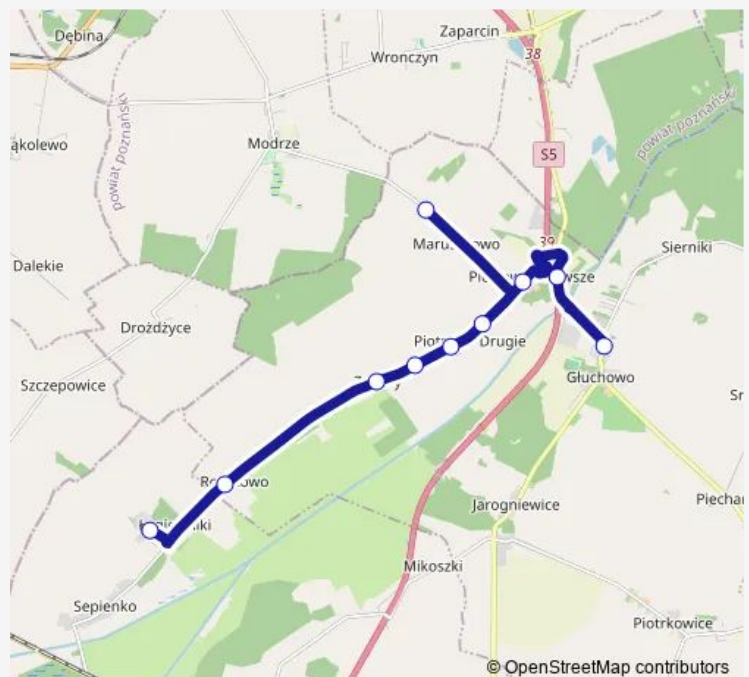

Bus 804 Głuchowo - Łagiewniki[Go to website](#)**Direction**

Głuchowo, Sp — Łagiewniki, Wieś

10 stops

[Open route schedule](#)

Głuchowo, Sp

Piotrowo Pierwsze

Piotrowo Pierwsze, Wieś

Maruszkowo

Piotrowo Drugie, li

Piotrowo Drugie, I

Zadory, li

Zadory, I Sklep

Roszkowo

Łagiewniki, Wieś

Route schedule

Głuchowo, Sp — Łagiewniki, Wieś

Monday 06:00-18:21

Tuesday 06:00-18:21

Wednesday 06:00-18:21

Thursday 06:00-18:21

Friday 06:00-18:21

Saturday 06:00-18:21

Sunday 06:00-18:21

Route info

Direction: Głuchowo, Sp

Stops: 10

Trip Duration: 0 hour 26 min

804 — Głuchowo - Łagiewniki

804 Bus time schedules and route maps are available in an offline PDF at busmaps.com. Use the busmaps.com website to see live bus times, train schedule or subway schedule, and step-by-step directions for all public transit in Czempin