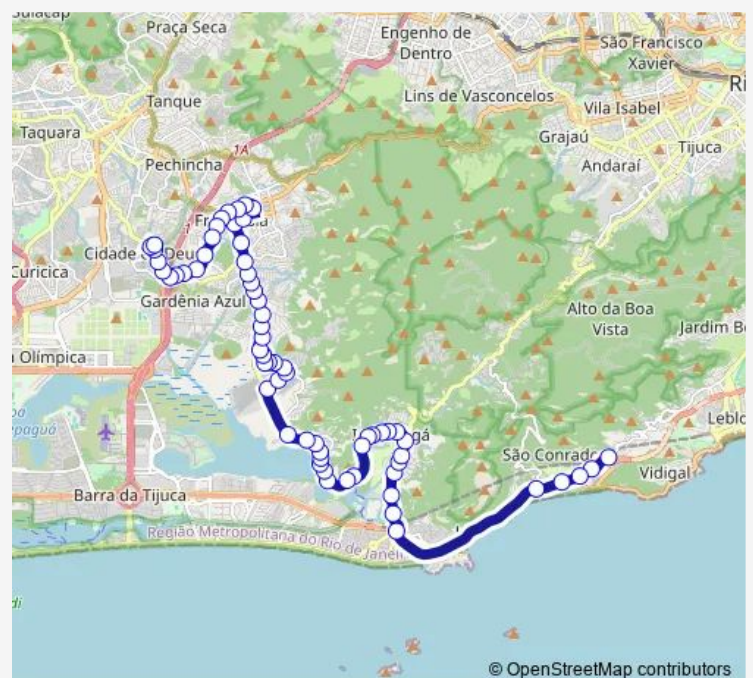

Itanhangá Centro Médico

Pedra do Itanhangá

Itanhangá, 2992

Route schedule

Metrô São Conrado / Rocinha — Ponto Final: Cidade de Deus : Linha 953

Monday 00:00

Tuesday 00:00

Wednesday 00:00

Thursday 00:00

Friday 00:00

Saturday —

Sunday —

Route info

Direction: Metrô São Conrado / Rocinha

Stops: 65

Trip Duration: 1 hour 47 min

Saturday —

Sunday —

Route info

Direction: Ponto Final: Cidade de Deus : Linha 953

Stops: 64

Trip Duration: 1 hour 20 min

Rio das Pedras Shopping

Escola Municipal Claudio Besserman Vianna