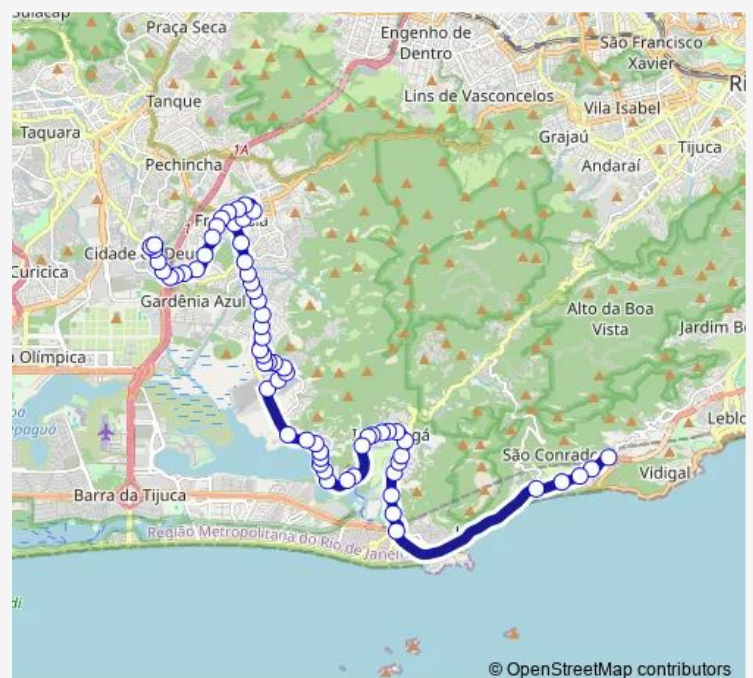

Itanhangá Centro Médico

Pedra do Itanhangá

Itanhangá, 2992

Route schedule

Metrô São Conrado / Rocinha — Ponto Final: Cidade de Deus : Linha 953

Monday 00:00

Tuesday 00:00

Wednesday 00:00

Thursday 00:00

Friday 00:00

Saturday —

Sunday —

Route info

Direction: Metrô São Conrado / Rocinha

Stops: 65

Trip Duration: 1 hour 29 min

Ciep Professor Lauro de Oliveira

Praça da Associação

Route schedule

Ponto Final: Cidade de Deus : Linha 953 — Metrô São Conrado / Rocinha

Monday 00:00

Tuesday 00:00

Wednesday 00:00

Thursday 00:00

Friday 00:00

Saturday —

Sunday —

Route info

Direction: Ponto Final: Cidade de Deus : Linha 953

Stops: 64

Trip Duration: 1 hour 26 min

Rio das Pedras Shopping