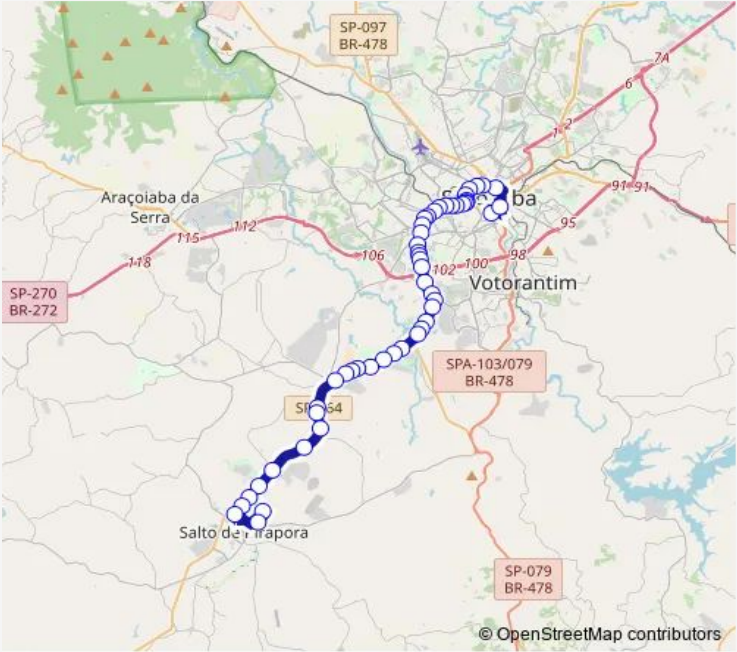

Bus 6316ex2 Salto DE Pirapora (Jardim Teixeira) - Sorocaba (Centro)

[Go to website](#)

Direction
 Rua Joubert Wey 45 - Parada 2 - Vila Boa Vista Sorocaba - SP 18030-070 Brasil — R. Elesbao Goncalves 310 - Jardim Maria Clara Salto de Pirapora - SP 18160-000 Brasil

51 stops

[Open route schedule](#)

- Rua Joubert Wey 45 - Parada 2 - Vila Boa Vista Sorocaba - SP 18030-070 Brasil
- Rua Leopoldo Machado 362 - Centro Sorocaba - SP 18035-075 Brasil
- Av. Dr. Afonso Vergueiro 70 - Jardim Santa Rosalia Sorocaba - SP 18010 Brasil
- Av. Dr. Afonso Vergueiro 900 - Centro Sorocaba - SP 18035-370 Brasil
- Avenida Doutor Afonso Vergueiro 676-712 - Centro Sorocaba - SP 18035-370 Brasil - Centro Sorocaba - SP 18035-370 Brasil
- Av. Dr. Afonso Vergueiro 1624-1700 - Centro Sorocaba - SP 18035-370 Brasil - Vila Trujillo Sorocaba - SP 18035-370 Brasil
- Av. Dr. Eugenio Salerno 387 - Vila Santa Terezinha Sorocaba - SP 18035-580 Brasil
- Av. Dr. Eugenio Salerno 81 - Centro Sorocaba - SP 18035-430 Brasil - Vila Santa Terezinha Sorocaba - SP 18035-002 Brasil
- 0169 - General Carneiro 140 - Vila Santa Terezinha Sorocaba - SP 18035-002 Brasil - Vila Santa Terezinha Sorocaba - SP 18035-002 Brasil
- Av. Gen. Carneiro 46 - Vila Santa Terezinha Sorocaba - SP 18043-000 Brasil
- Av. Gen. Carneiro 190 - Vila Santa Terezinha Sorocaba - SP 18043-000 Brasil

Route schedule
 Rua Joubert Wey 45 - Parada 2 - Vila Boa Vista Sorocaba - SP 18030-070 Brasil — R. Elesbao Goncalves 310 - Jardim Maria Clara Salto de Pirapora - SP 18160-000 Brasil

Monday	06:20-18:05
Tuesday	06:20-18:05
Wednesday	06:20-18:05
Thursday	06:20-18:05
Friday	06:20-18:05
Saturday	06:20-15:20
Sunday	—

Route info

Direction: Rua Joubert Wey 45 - Parada 2 - Vila Boa Vista Sorocaba - SP 18030-070 Brasil

Stops: 51

Trip Duration: 0 hour 55 min

SP-079 512 - Vila Augusta Sorocaba - SP 18044-040
Brasil

SP-079 716 - Vila Lucy Sorocaba - SP 18043-000 Brasil