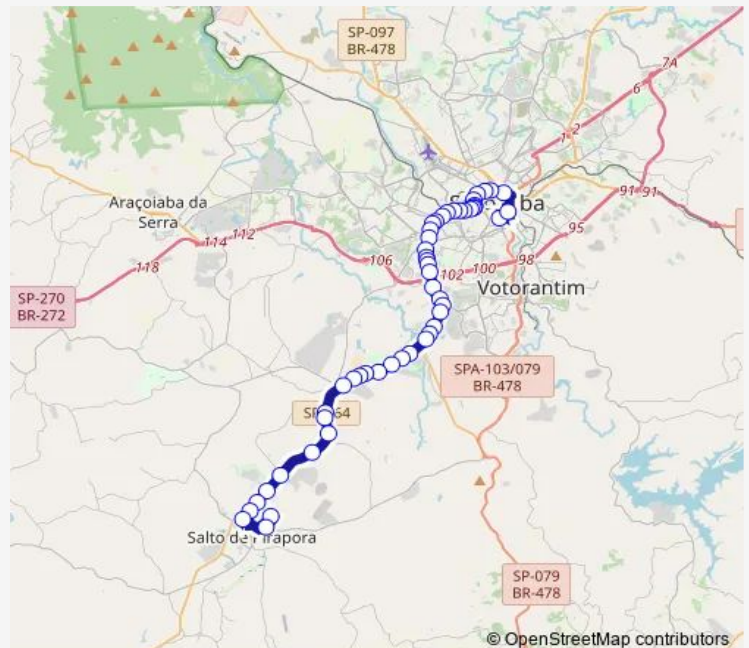

Av. Gen. Carneiro 190 - Vila Santa Terezinha Sorocaba - SP 18043-000 Brasil

**Route schedule**

Rua Joubert Wey 45 - Parada 2 - Vila Boa Vista Sorocaba - SP 18030-070 Brasil — R. Elesbao Goncalves 310 - Jardim Maria Clara Salto de Pirapora - SP 18160-000 Brasil

Monday	06:20-18:05
Tuesday	06:20-18:05
Wednesday	06:20-18:05
Thursday	06:20-18:05
Friday	06:20-18:05
Saturday	06:20-15:20
Sunday	—

**Route info**

Direction: Rua Joubert Wey 45 - Parada 2 - Vila Boa Vista Sorocaba - SP 18030-070 Brasil

Stops: 51

Trip Duration: 0 hour 55 min

SP-079 512 - Vila Augusta Sorocaba - SP 18044-040  
Brasil

SP-079 716 - Vila Lucy Sorocaba - SP 18043-000 Brasil

Av. Gen. Carneiro 976 - Jardim Zulmira Sorocaba - SP  
18043-004 Brasil