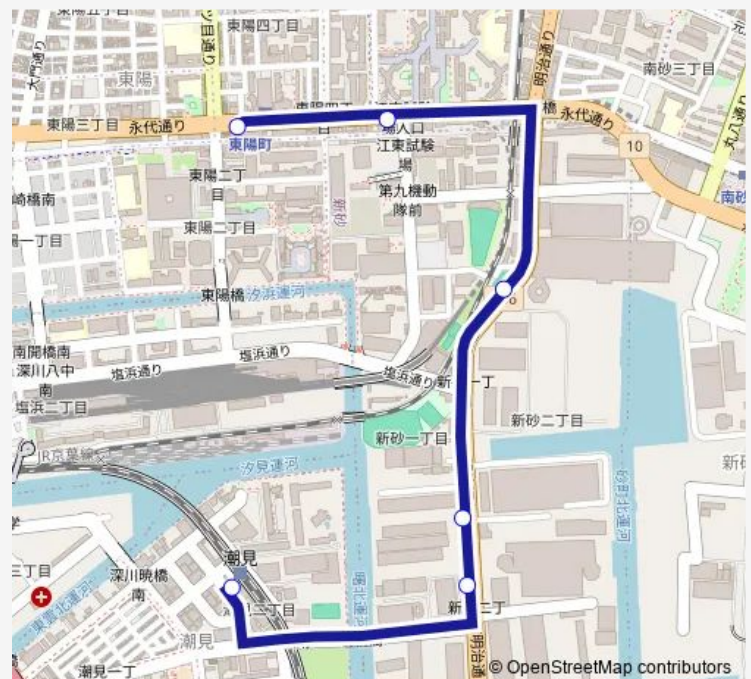

Friday 07:20-19:30

Saturday 07:20-19:30

Sunday 07:20-19:30

Route info

Direction: 潮見駅前

Stops: 6

Trip Duration: 0 hour 17 min

Direction

東陽町駅前 — 潮見駅前

7 stops

[Open route schedule](#)

東陽町駅前

江東運転免許試験場前

新砂二丁目

東京地下鉄総合運動場前

新東京郵便局前