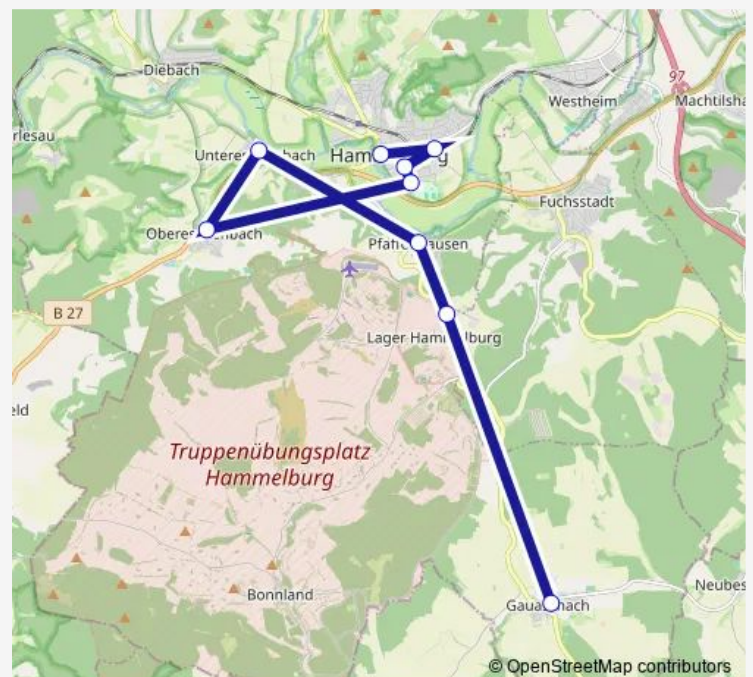

Direction

Obereschenbach Schulb. Hst. — Hammelburg Feuerwehrrhaus

3 stops

[Open route schedule](#)

Obereschenbach Schulb. Hst.

Hammelburg ZOB / Turnhouter Str.

Hammelburg Feuerwehrhaus

Route schedule

Obereschenbach Schulb. Hst. — Hammelburg Feuerwehrhaus

Monday	12:40
Tuesday	12:40
Wednesday	12:40
Thursday	12:40
Friday	12:40
Saturday	—
Sunday	—

Route info

Direction: Obereschenbach Schulb. Hst.

Stops: 3

Trip Duration: 0 hour 10 min

Direction

Gauaschach Ortsmitte — Hammelburg Museum/Saaletalstr.

4 stops

[Open route schedule](#)

Gauaschach Ortsmitte

Hammelburg Lager (Saaleck-Kaserne)

Hammelburg ZOB / Turnhouter Str.

Saturday —

Sunday —

Route info

Direction: Gauaschach Ortsmitte

Stops: 4

Trip Duration: 0 hour 13 min

Direction

Hammelburg Schulzentrum — Neubessingen