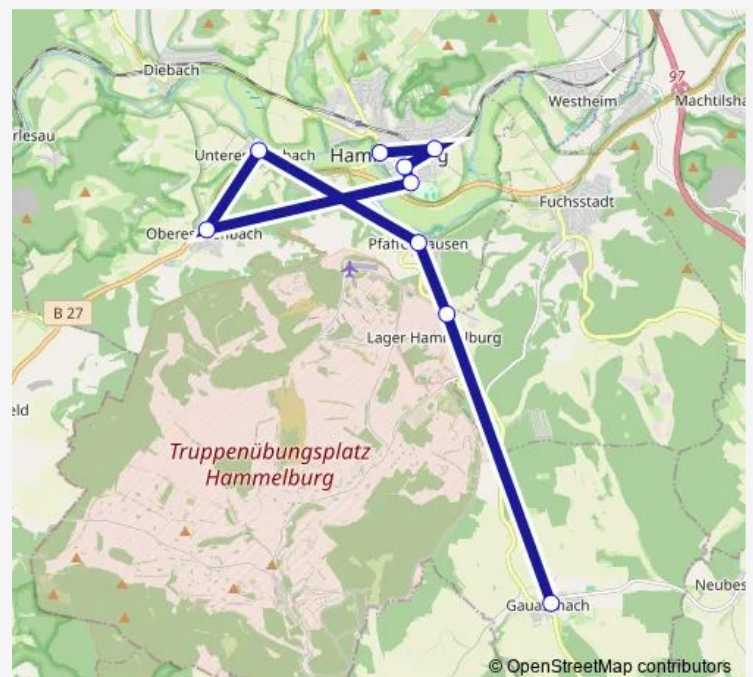

Direction

Obereschenbach Schulb. Hst. — Hammelburg Feuerwehrrhaus

3 stops

[Open route schedule](#)

Obereschenbach Schulb. Hst.

Hammelburg ZOB / Turnhouter Str.

Hammelburg Feuerwehrhaus

Route schedule

Route info

Direction: Obereschenbach Schulb. Hst.

Stops: 3

Trip Duration: 0 hour 10 min

Direction

Gauaschach Ortsmitte — Hammelburg Museum/Saaletalstr.

4 stops

[Open route schedule](#)

Gauaschach Ortsmitte

Hammelburg Lager (Saaleck-Kaserne)

Hammelburg ZOB / Turnhouter Str.

Hammelburg Museum/Saaletalstr.

Route schedule

Gauaschach Ortsmitte — Hammelburg Museum/Saaletalstr.

Monday 16:45

Tuesday 16:45

Trip Duration: 0 hour 13 min

Direction

Hammelburg Schulzentrum — Neubessingen

11 stops

[Open route schedule](#)

Hammelburg Schulzentrum

Fuchsstadt Schweinfurter Str.

Wasserlosen Raiffeisenplatz