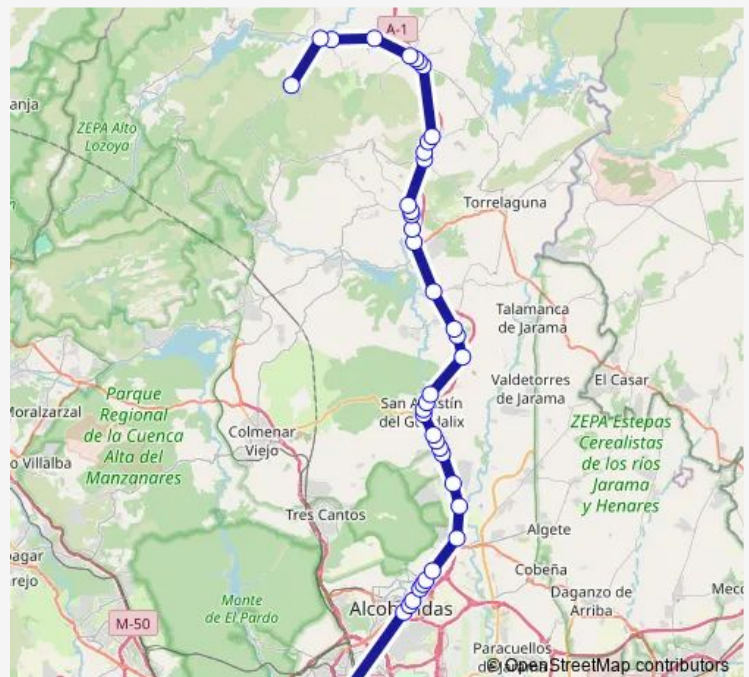

Saturday —

Sunday —

Route info

Direction: Madrid-Pz.Castilla

Stops: 41

Trip Duration: 1 hour 45 min

■ ALSA - 195 — 195 Madrid-Navarredonda

El Molar - Ayuntamiento