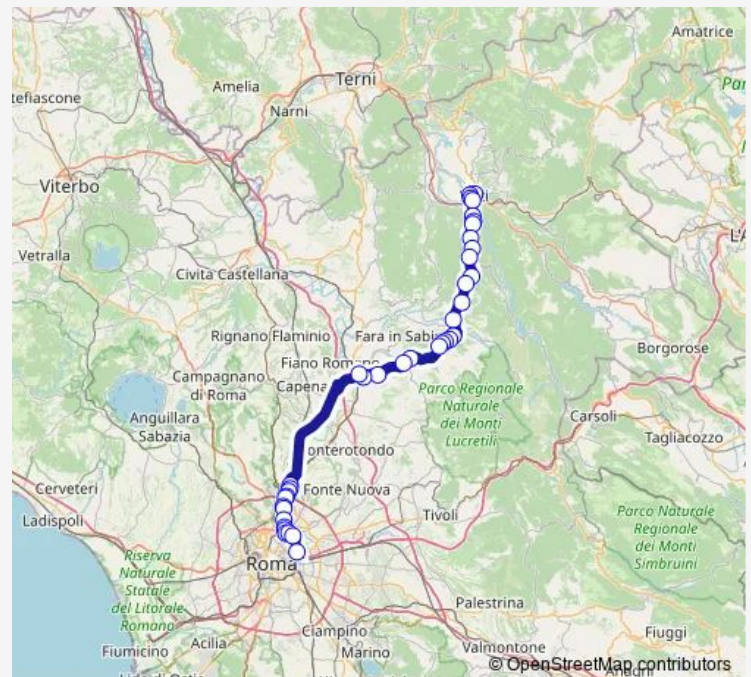

### Route schedule

Rieti | Stazione FS Ist. Superiore Principessa di Napoli # f1070 — Roma | Stazione Tiburtina FS # f15052

Monday 16:00-17:00

Tuesday 16:00-17:00

Wednesday 16:00-17:00

Thursday 16:00-17:00

### Route info

Direction: Rieti | Stazione FS Ist. Superiore Principessa di Napoli # f1070

Stops: 38

Trip Duration: 1 hour 37 min

Fara Sabina | Via Salaria Via Crescenzi # f1102  
Montelibretti | Borgo Santa Maria # f1106  
Fara Sabina | Via Salaria (Passo Corese) # f1108  
Montelibretti | Stazione FS # f9958  
Roma | Via Salaria (Settebagni) # f1133  
Roma | Via Salaria Via Casale (Solo Discesa) # f1134  
Roma | Via Salaria (GRA Solo Discesa) # f1135  
Roma | Via Salaria Grottazzolina (Solo Discesa) # f1136  
Roma | Salaria via Castel Giubileo # f1137  
Roma | Via Salaria (Motorizzazione Solo Discesa) # f1138  
Roma | Via Salaria Via Sambuca Pistoiese # f1139  
Roma | Aeroporto dell'Urbe # f1141  
Roma | Via Salaria Via Marciana Marina # f1143  
Roma | Via Salaria (P.Salario Solo Discesa) # f1144  
Roma | Viale Somalia Terziani (Solo Discesa) # f1145  
Roma | Largo Somalia (Solo Discesa) # f1146  
Roma | Stazione Nomentana FS (Solo Discesa) # f1148  
Roma | Stazione Tiburtina FS # f15052