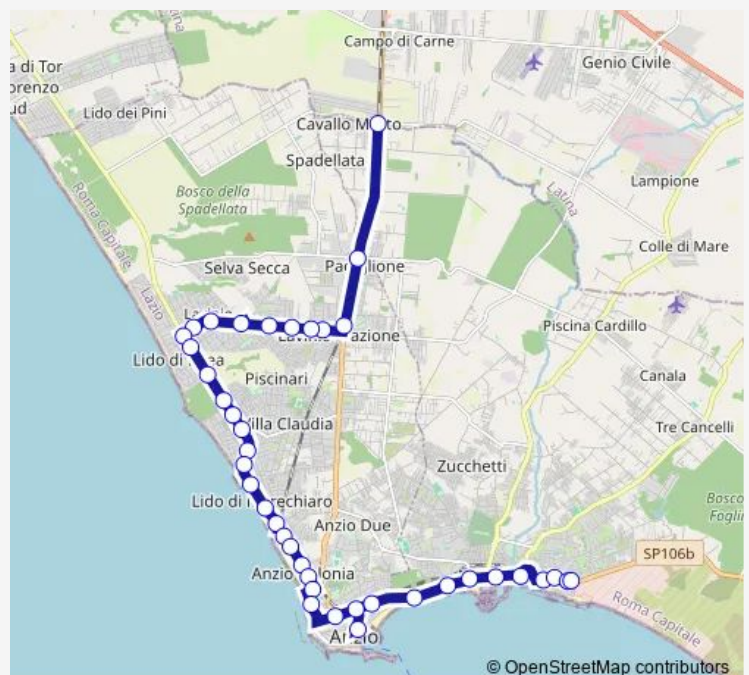

Anzio | Viale Valle Schioia Str. Sant'Anastasio # f13359

Anzio | Viale Valle Schioia Via Gigli # f13360

Anzio | Viale Marina # f13361

Anzio | Via Ardeatina V.le Marina # f12527

Anzio | Via Ardeatina Viale Elisabetta # f12528

Anzio | Lido delle Sirene # f12534

Anzio | Via Ardeatina Via Odino # f12535

Anzio | Lido di Marechiaro # f12536

Anzio | Via Ardeatina Viale Marconi # f12537

Route schedule

Nettuno | Via Nettunense Via Pantanelle # f12389 — Nettuno | Autostazione # f00094

Monday 06:10

Tuesday 06:10

Wednesday —

Thursday 06:10

Friday 06:10

Saturday 06:10

Sunday —

Route info

Direction: Nettuno | Via Nettunense Via Pantanelle # f12389

Stops: 40

Trip Duration: 0 hour 40 min

Anzio | Viale Marconi Via Lombardia # f12538

Anzio | Colonia FS # f12539

Anzio | Viale Marconi Via Caboto # f12540