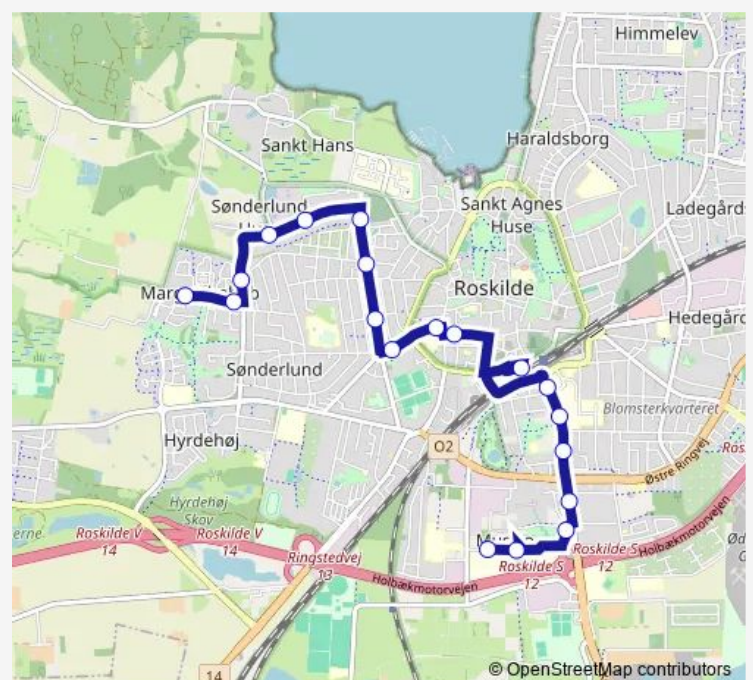

Vestergade (Møllehusvej)

Sct. Jørgensbjerg Lokalcenter (Møllehusvej)

Rørmosen (Låddenhøj)

Bjergmarken (Låddenhøj)

Horsehøj (Låddenhøj)

Peblingevej (Margrethehåbsvej)

Margrethehåb (Margrethehåbsvej)

Route schedule

Musicon (Maglelunden) — Margrethehåb (Margrethehåbsvej)

Monday 05:50-23:05

Tuesday 05:50-23:05

Wednesday 05:50-23:05

Thursday 05:50-23:05

Friday 05:50-23:35

Saturday 07:05-23:35

Sunday 07:05-23:35

Route info

Direction: Musicon (Maglelunden)

Stops: 19

Trip Duration: 0 hour 24 min

Direction

Margrethehåb (Margrethehåbsvej) — Musicon (Maglelunden)

20 stops

[Open route schedule](#)

Monday 05:54-23:09

Tuesday 05:54-23:09

Wednesday 05:54-23:09

Thursday 05:54-23:09

Friday 05:54-23:39

Saturday 06:39-23:39

Sunday 06:39-23:09

Route info