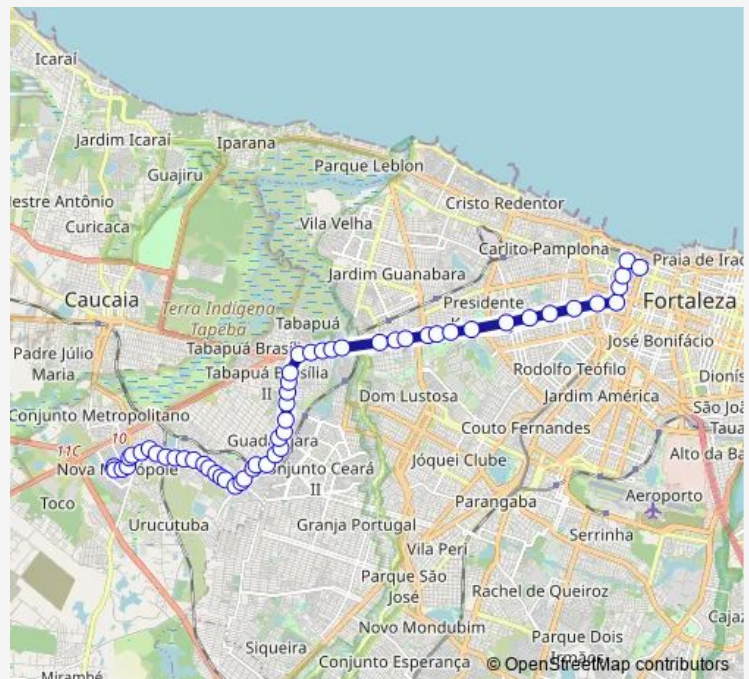

### Route schedule

Terminal Nova Metropole Conjunto Nova Metropole —  
Início Final de Linha Seletivo Vitoria (333 332 356) Centro

Monday 05:10-23:59

Tuesday 05:10-23:59

Wednesday 05:10-23:59

Thursday 05:10-23:59

### Route info

Direction: Terminal Nova Metropole Conjunto Nova Metro-  
pole

Stops: 55

Trip Duration: 0 hour 56 min

Avenida Dom Almeida Lustosa 3795 Marechal Rondon

Avenida Dom Almeida Lustosa 180 Distrito Policial  
Marechal Rondon