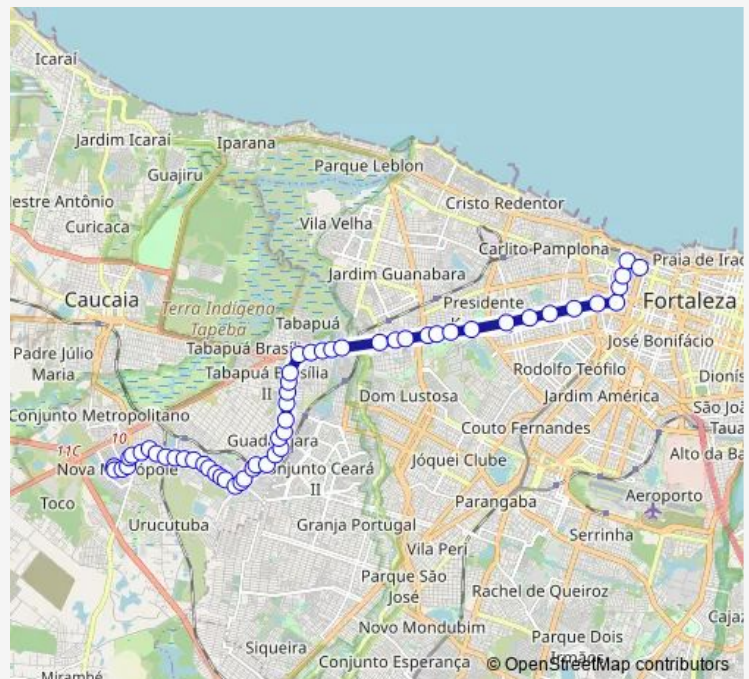

### Route schedule

Terminal Nova Metropole Conjunto Nova Metropole —  
Início Final de Linha Seletivo Vitoria (333 332 356) Centro

Monday 05:10-23:59

Tuesday 05:10-23:59

Wednesday 05:10-23:59

Thursday 05:10-23:59

### Route info

Direction: Terminal Nova Metropole Conjunto Nova Metro-  
pole

Stops: 55

Trip Duration: 0 hour 56 min

Avenida Dom Almeida Lustosa 3795 Marechal Rondon

Avenida Dom Almeida Lustosa 180 Distrito Policial  
Marechal Rondon