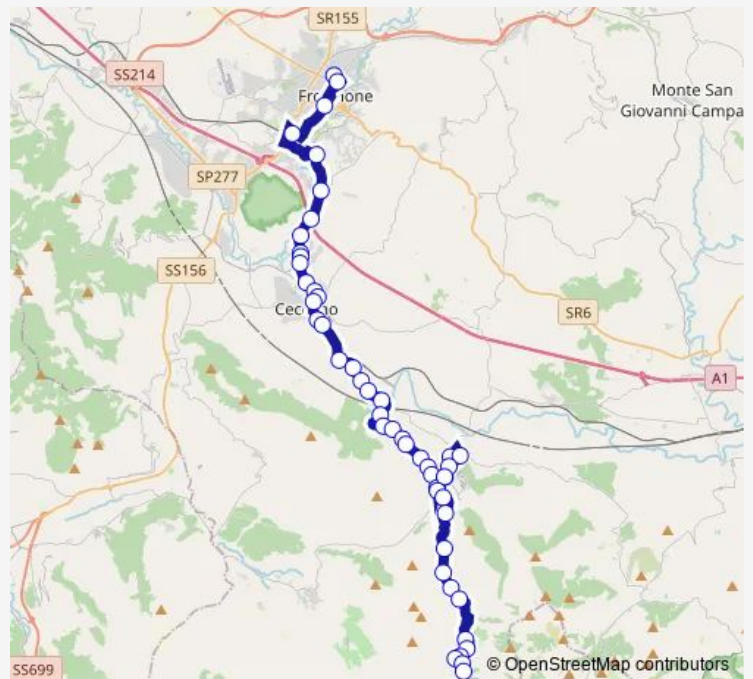

Ceccano | I Masi # f5428

Ceccano | Colapietro # f5429

Ceccano | Via Gaeta Via Maiura # f5430

Route schedule

Frosinone | Via Tiburtina Via Lago Maggiore # f3479 — VALLECORSO | Via Roma Via Madonna # f6355

| | |
|-----------|-------|
| Monday | 19:20 |
| Tuesday | 19:20 |
| Wednesday | 19:20 |
| Thursday | 19:20 |
| Friday | 19:20 |
| Saturday | — |
| Sunday | — |

Route info

Direction: Frosinone | Via Tiburtina Via Lago Maggiore # f3479

Stops: 49

Trip Duration: 0 hour 55 min

Frosinone - Vallecora # Mp993d

Ceccano | Pisciareello # f15076

Ceccano | Via Gaeta (Km 15) # f5431