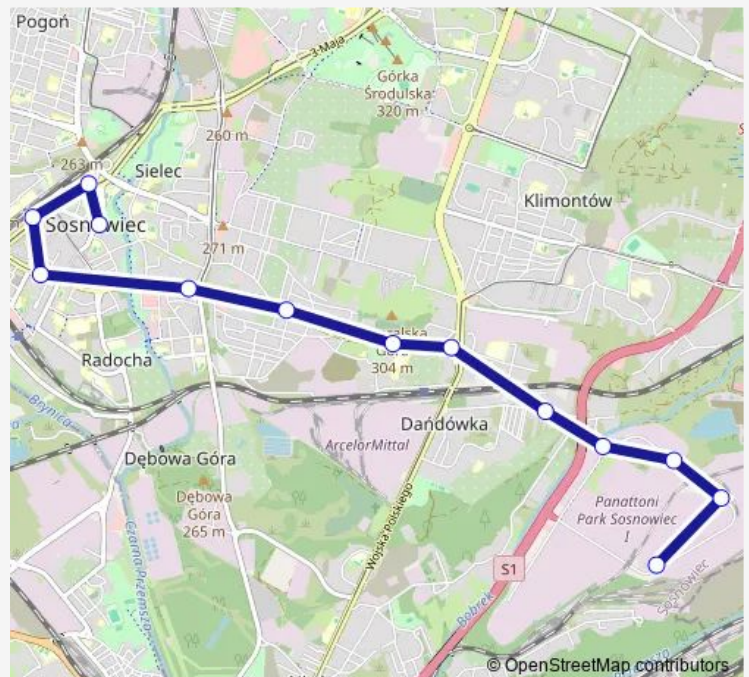

Bus 160s

[Go to website](#)

Direction

Sosnowiec Urząd Miasta — Bobrek Inwestycyjna Pętla II

13 stops

[Open route schedule](#)

Sosnowiec Urząd Miasta

Sosnowiec Estakada

Bobrek Inwestycyjna Pętla I

Bobrek Inwestycyjna Wiadukt

Bobrek Inwestycyjna Pętla II

Route schedule

Sosnowiec Urząd Miasta — Bobrek Inwestycyjna Pętla II

Monday 05:06-23:16

Tuesday 05:06-23:16

Wednesday 05:06-23:16

Thursday 05:06-23:16

Friday 05:06-23:16

Saturday 05:16-23:16

Sunday 05:16-23:16

Route info

Direction: Sosnowiec Urząd Miasta

Stops: 13

Trip Duration: 0 hour 22 min