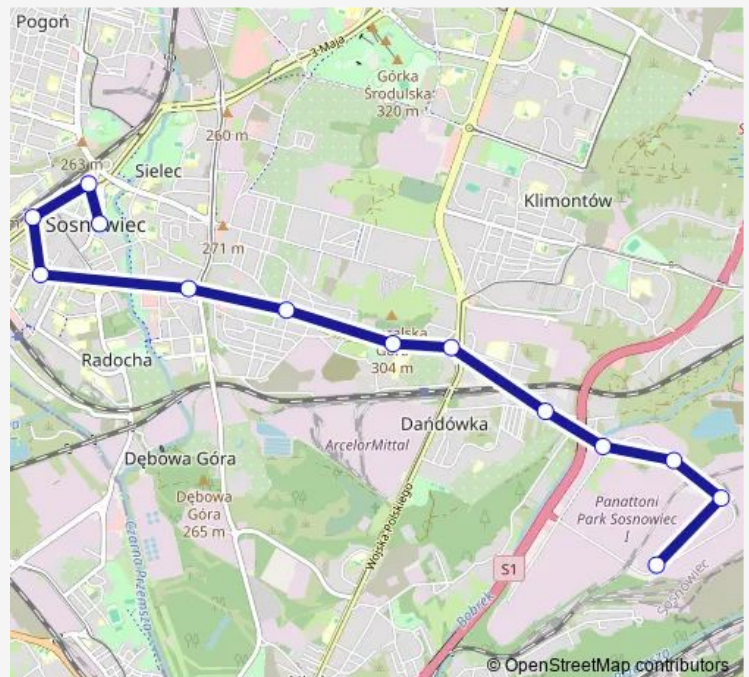

Direction

Sosnowiec Urząd Miasta — Bobrek Inwestycyjna Pętla li

13 stops

[Open route schedule](#)

Sosnowiec Urząd Miasta

Sosnowiec Estakada

Sosnowiec Dworzec Pkp

Sosnowiec Wspólna

Sosnowiec Rondo Ludwik

Dębowa Góra Zakopiańska

Dańdówka Cmentarz

Dańdówka Skrzyżowanie

Dańdówka Traugutta

Bobrek Innowacyjna

Bobrek Inwestycyjna Pętla I

Bobrek Inwestycyjna Wiadukt

Bobrek Inwestycyjna Pętla li

Route schedule

Sosnowiec Urząd Miasta — Bobrek Inwestycyjna Pętla li

Monday 05:06-23:16

Tuesday 05:06-23:16

Wednesday 05:06-23:16

Thursday 05:06-23:16

Friday 05:06-23:16

Saturday 05:16-23:16

Sunday 05:16-23:16

Route info

Direction: Sosnowiec Urząd Miasta

Stops: 13

Trip Duration: 0 hour 22 min