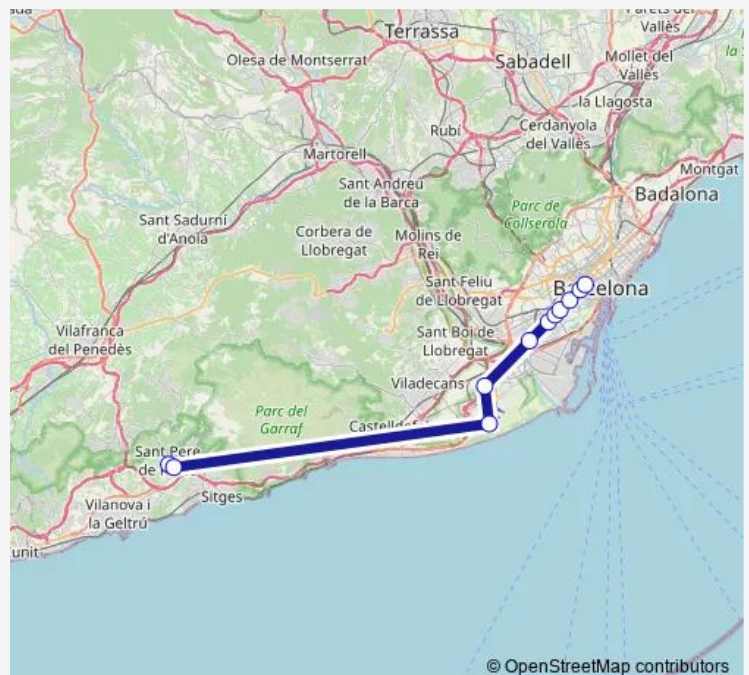

Bus L1708 Sant Pere de Ribes-Barcelona (caps setmana hivern)

[Go to website](#)

Direction

pl. Catalunya - c. Bisbe Aguilera — Gran Via - c. Aribau

11 stops

[Open route schedule](#)

pl. Catalunya - c. Bisbe Aguilera

Thursday —

Friday —

Saturday 06:10-21:10

Sunday —

Route info

Direction: pl. Catalunya - c. Bisbe Aguilera

Stops: 11

Trip Duration: 1 hour 0 min

© OpenStreetMap contributors

Direction

Gran Via - c. Aribau — pl. Catalunya - c. Bisbe Aguilera

11 stops

[Open route schedule](#)

Gran Via - c. Aribau

c. Sepúlveda - c. Urgell

pl. Espanya (ctra. la Bordeta) Pnl

Gran Via - Mn. Amadeu Oller (davant Campana)

Ciutat de la Justícia (Gran Via - Juan Gris) Pnl

Gran Via - c. Natzaret (davant Gran Via 2)

Hospital de Bellvitge (rtda.Feixa Llarga) Pnl

Mas Blau (Hotel Tryp) (A)