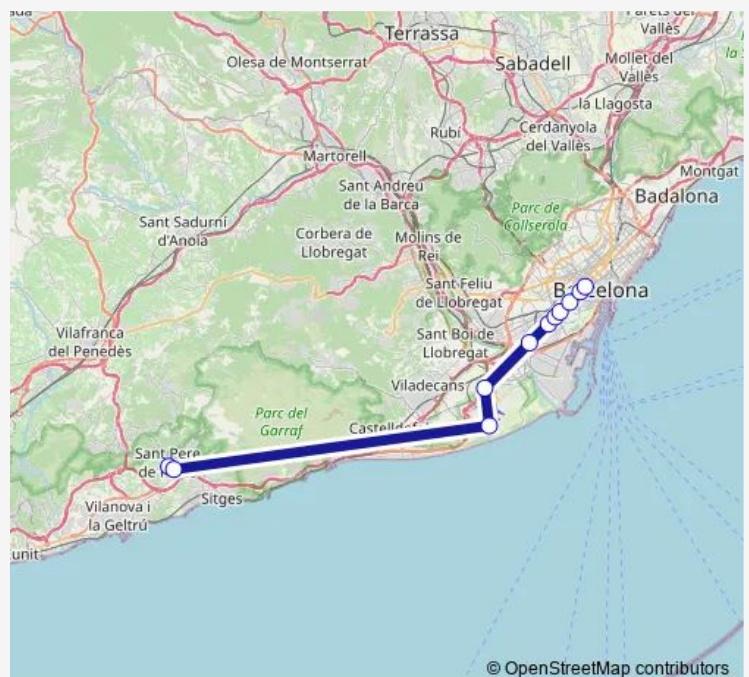

### Direction

pl. Catalunya - c. Bisbe Aguilera — Gran Via - c. Aribau

11 stops

[Open route schedule](#)

pl. Catalunya - c. Bisbe Aguilera

ctra. Sitges - c. Sagrada Família

Aeroport del Prat T-1

Mas Blau (Hotel Tryp) (D)

### Route schedule

pl. Catalunya - c. Bisbe Aguilera — Gran Via - c. Aribau

Monday —

Tuesday —

Wednesday —

Thursday —

Friday —

Saturday 06:10-21:10

### Route info

Direction: pl. Catalunya - c. Bisbe Aguilera

Stops: 11

Trip Duration: 1 hour 0 min

© OpenStreetMap contributors

pl. Catalunya - c. Bisbe Aguilera