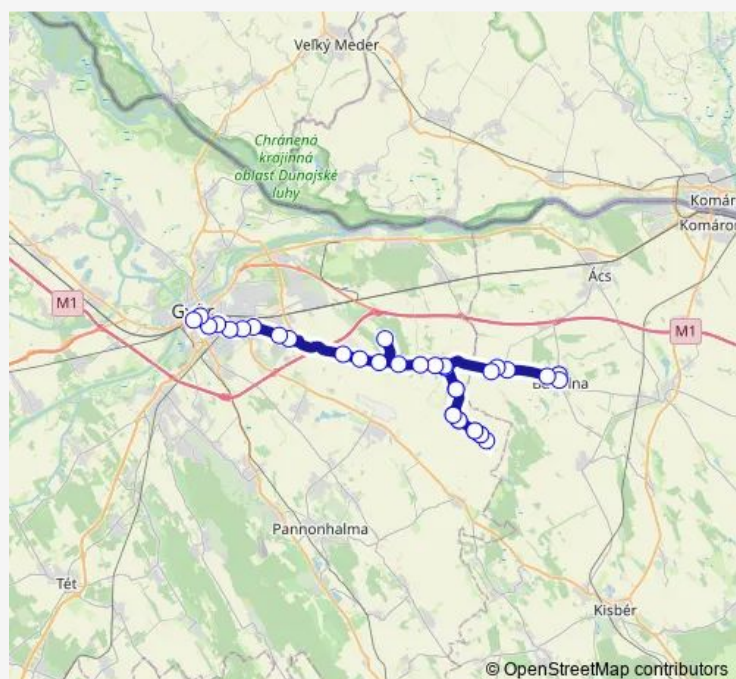

### Route schedule

Győr, Sashegy — Győr, autóbusz-állomás

Monday	07:35
Tuesday	07:35
Wednesday	07:35
Thursday	07:35
Friday	07:35
Saturday	—
Sunday	—

### Route info

Direction: Győr, Sashegy

Stops: 10

Trip Duration: 0 hour 14 min

7010 — Győr - Rétalap - Bábólna

## Direction

Bábolna, autóbusz-forduló — Győr, autóbusz-állomás

35 stops

[Open route schedule](#)

Bábolna, autóbusz-forduló

Bábolna, körforgalom

Bábolna, Csekonics utca

Bana, újtelep