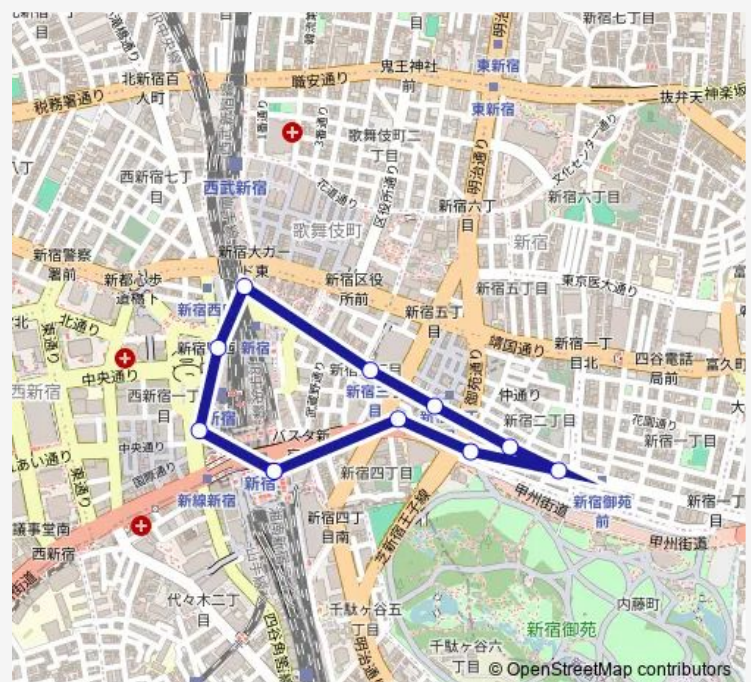

Direction

新宿南口交通ターミナル (バスタ新宿) —
新宿南口交通ターミナル (バスタ新宿)

11 stops

[Open route schedule](#)

新宿南口交通ターミナル (バスタ新宿)

都立新宿高校前

新宿御苑

東京メトロ口新宿御苑前駅

新宿二丁目仲通り

新宿三丁目

新宿追分 (伊勢丹前)

新宿駅東口

新宿駅西口 (小田急百貨店前)

新宿駅西口 (京王百貨店前)

新宿南口交通ターミナル (バスタ新宿)

Route schedule

新宿南口交通ターミナル (バスタ新宿) —
新宿南口交通ターミナル (バスタ新宿)

Monday —

Tuesday —

Wednesday —

Thursday —

Friday —

Saturday 15:50

Sunday —

Route info

Direction: 新宿南口交通ターミナル (バスタ新宿)

Stops: 11

Trip Duration: 0 hour 25 min

御苑-通 Bus time schedules and route maps are available in an offline PDF at busmaps.com. Use the busmaps.com website to see live bus times, train schedule or subway schedule, and step-by-step directions for all public transit in Tokyo