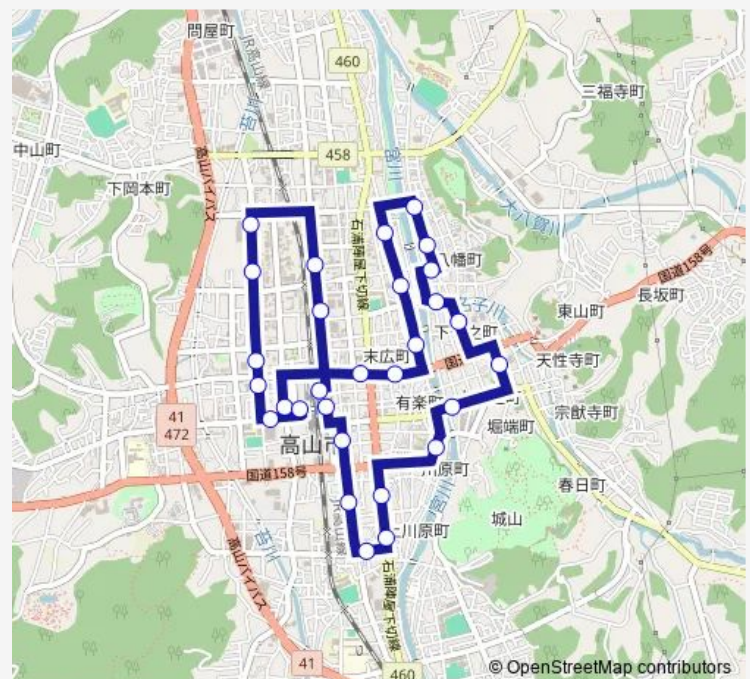

煥章館

Route schedule

高山濃飛バスセンター — 高山濃飛バスセンター

Monday 07:30-16:30

Tuesday 07:30-16:30

Wednesday 07:30-16:30

Thursday 07:30-16:30

Friday 07:30-16:30

Saturday 08:30-16:30

Sunday 08:30-16:30

Route info

Direction: 高山濃飛バスセンター

Stops: 29

Trip Duration: 0 hour 39 min

MR まちなみバス右回り

さんまち通り

高山陣屋前

日赤前

天満神社前

花里町2丁目

老健はなさと前

飛騨農協高山支店前

高山濃飛バスセンター

MR まちなみバス右回り Bus time schedules and route maps are available in an offline PDF at busmaps.com. Use the busmaps.com website to see live bus times, train schedule or subway schedule, and step-by-step directions for all public transit in Takayama