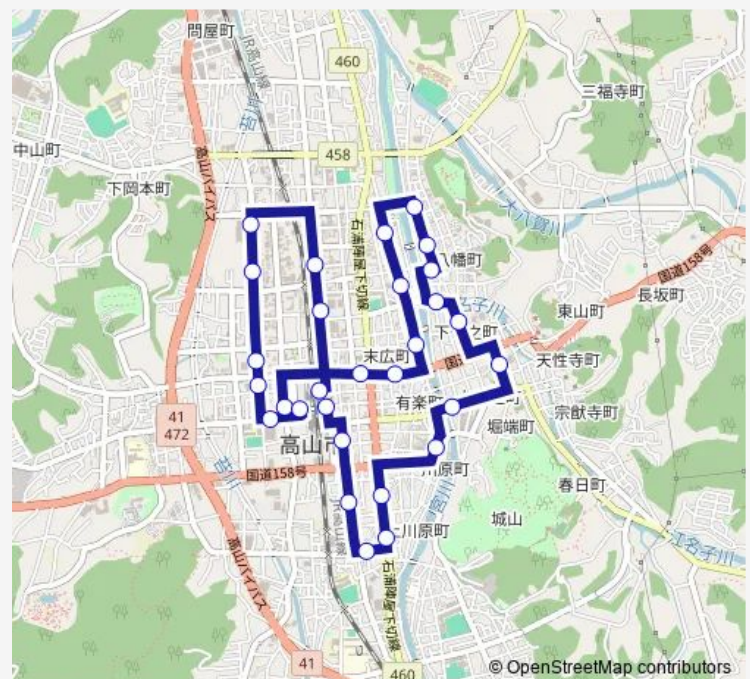

煥章館

Route schedule

高山濃飛バスセンター — 高山濃飛バスセンター

Monday 07:30-16:30

Tuesday 07:30-16:30

Wednesday 07:30-16:30

Thursday 07:30-16:30

Friday 07:30-16:30

Saturday 08:30-16:30

Sunday 08:30-16:30

Route info

Direction: 高山濃飛バスセンター

Stops: 29

Trip Duration: 0 hour 39 min

MR まちなみバス右回り

さんまち通り

高山陣屋前

日赤前

天満神社前

花里町2丁目

老健はなさと前

飛騨農協高山支店前

高山濃飛バスセンター

MR まちなみバス右回り Bus time schedules and route maps are available in an offline PDF at busmaps.com. Use the busmaps.com website to see live bus times, train schedule or subway schedule, and step-by-step directions for all public transit in Takayama