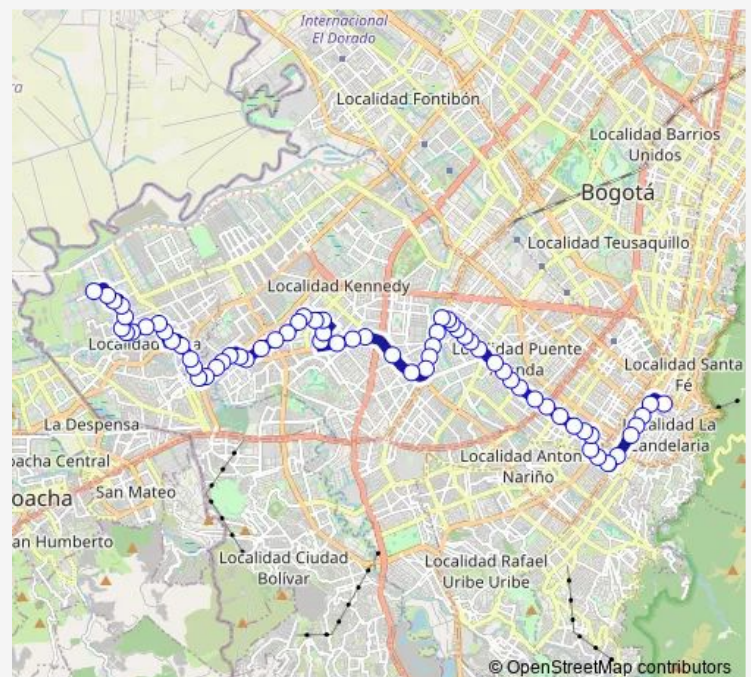

AC 3 - KR 41

AC 3 - KR 53b

AC 3 - KR 53D Bis

Route schedule

CL 17 - KR 7 — KR 95A - CL 74 Sur

Monday 05:21-22:29

Tuesday 05:21-22:29

Wednesday 05:21-22:29

Thursday 05:21-22:29

Friday 05:21-22:29

Saturday 05:21-22:29

Sunday 06:12-21:37

Route info

Direction: CL 17 - KR 7

Stops: 66

Trip Duration: 1 hour 20 min

AK 68 - CL 14 Sur

AK 68 - CL 20 Sur

AV. 1 de Mayo - KR 68F

AV. 1 de Mayo - KR 69C

AV. 1 de Mayo - CL 35 Sur

AV. 1 de Mayo - CL 35B Sur

AV. 1 de Mayo - CL 38 Sur

CL 40 Sur - KR 77a