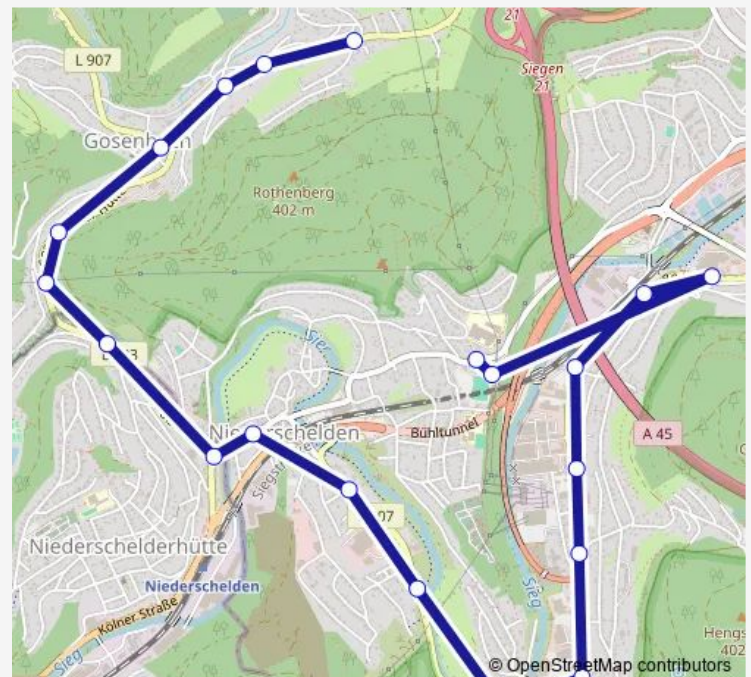

Eiserfeld Siegboot

Eiserfeld An der Siegtalbrücke

Eiserfeld Abzw. Bahnhof

Eiserfeld IHW-Park

Eiserfeld Gilbergstraße

Eiserfeld Ortsmitte

Eiserfeld Reinhold-Forster-Weg

Niederschelden Altes Rathaus

Friday 12:20-15:35

Saturday —

Sunday —

Route info

Direction: Niederschelden Hubenf. Schule

Stops: 20

Trip Duration: 0 hour 23 min

■ A645 — Niederschelden Hubenfeld Schule Gosenbach / Siegen **BusMaps**

Direction

Niederschelden Hubenf. Schule — Siegen Zob

29 stops

[Open route schedule](#)

Niederschelden Hubenf. Schule

Niederschelden Rundturnhalle

Niederschelden H.-Schütz-Str.

Niederschelden In der Dreisb.

13 stops

[Open route schedule](#)

Eisern Obersdorfer Straße

Eisern Rensbachstraße

Eisern Alter Friedhof

Eisern In der Tal

Eiserfeld Kohlenbach

Eiserfelder Hütte/Frank