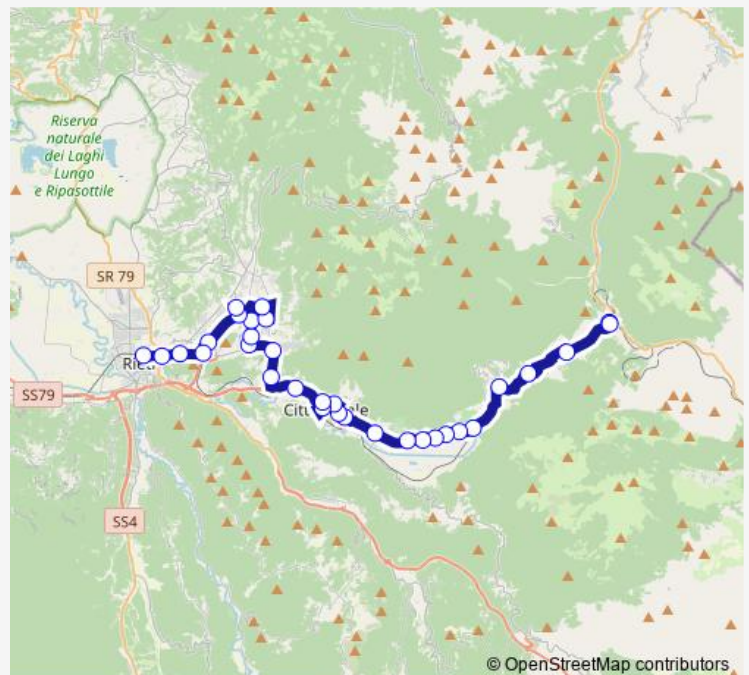

Cittaducale | Santa Rufina # f8516

Cittaducale | Via Scienze Via Salaria # f8517

Route schedule

Antrodoco | Ponte Sant'Anna # f9349 — Rieti | Stazione FS Ist. Superiore Principessa di Napoli # f1070

Monday	05:10-21:20
Tuesday	05:10-21:20
Wednesday	05:10-21:20
Thursday	05:10-21:20
Friday	05:10-21:20
Saturday	05:10-21:20
Sunday	—

Route info

Direction: Antrodoco | Ponte Sant'Anna # f9349

Stops: 32

Trip Duration: 0 hour 45 min

Ri39d — Antrodoco - Rieti # Ri39d

Cittaducale | Via Scienze Via Chimica # f8518

Rieti | Via Scienze # f8519

Cittaducale | Via Meccanica # f8520