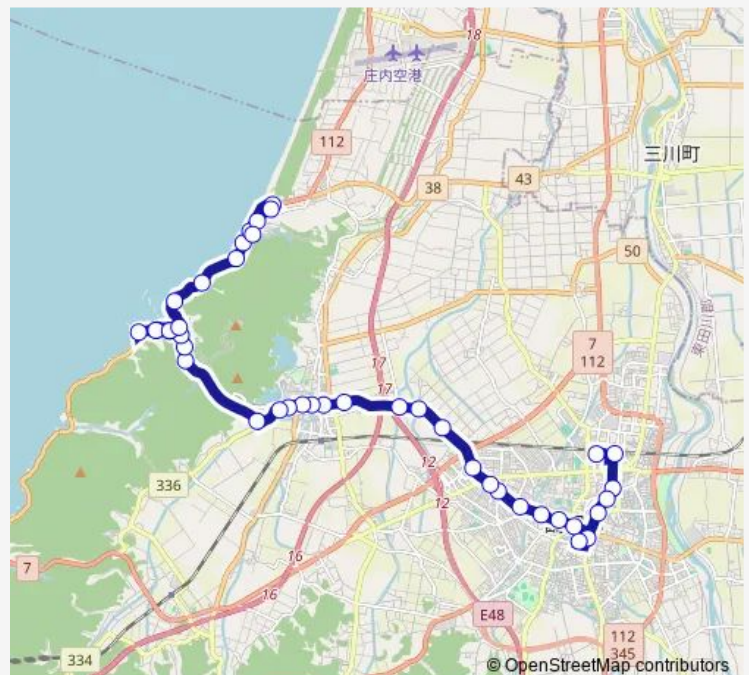

### Direction

エスモールバスターミナル — 湯野浜温泉

42 stops

[Open route schedule](#)

エスモールバスターミナル

鶴岡駅前

日吉町

山王町

大山西町

### Route schedule

エスモールバスターミナル — 湯野浜温泉

Monday 07:15-07:45

Tuesday 07:15-07:45

Wednesday 07:15-07:45

Thursday 07:15-07:45

Friday 07:15-07:45

Saturday —

### Route info

Direction: エスモールバスターミナル

Stops: 42

Trip Duration: 0 hour 50 min

■ 鶴岡⇒加茂水族館⇒湯野浜温泉

大山ntt前

菱津口

菱津