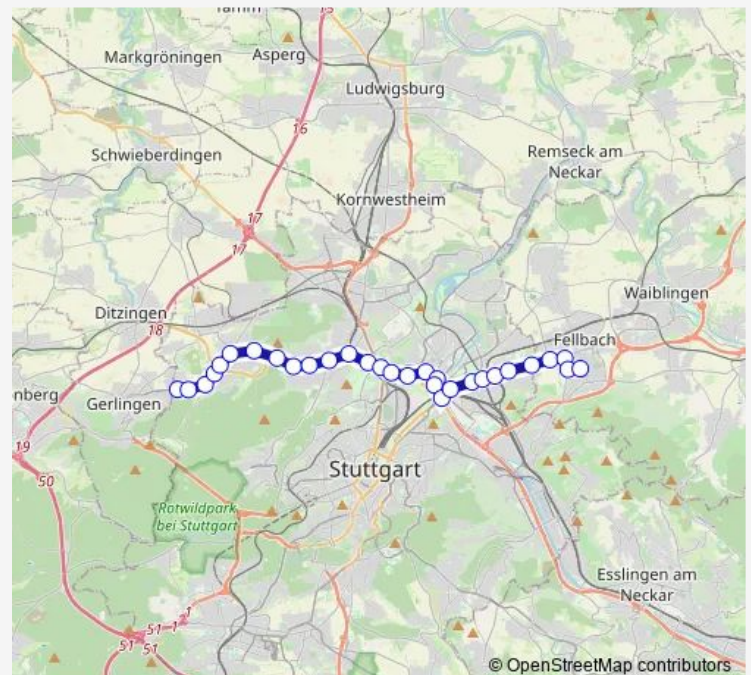

Mercedesstraße

Wilhelma

Rosensteinbrücke

Glockenstraße

Rosensteinpark

Löwentor

Pragsattel

Maybachstraße

Thursday 05:56-18:57

Friday 05:56-18:57

Saturday —

Sunday —

Route info

Direction: Fellbach Lutherkirche

Stops: 30

Trip Duration: 0 hour 42 min

■ U16

BusMaps

Sportpark Feuerbach

Feuerbach Pfostenwäldle

Landauer Straße

Weilimdorf Löwen-Markt

Rastatter Straße

Wolfbusch

Sunday —

Route info

Direction: Giebel

Stops: 30

Trip Duration: 0 hour 42 min

Beskidenstraße

Fellbach Höhenstraße

Fellbach Esslinger Straße