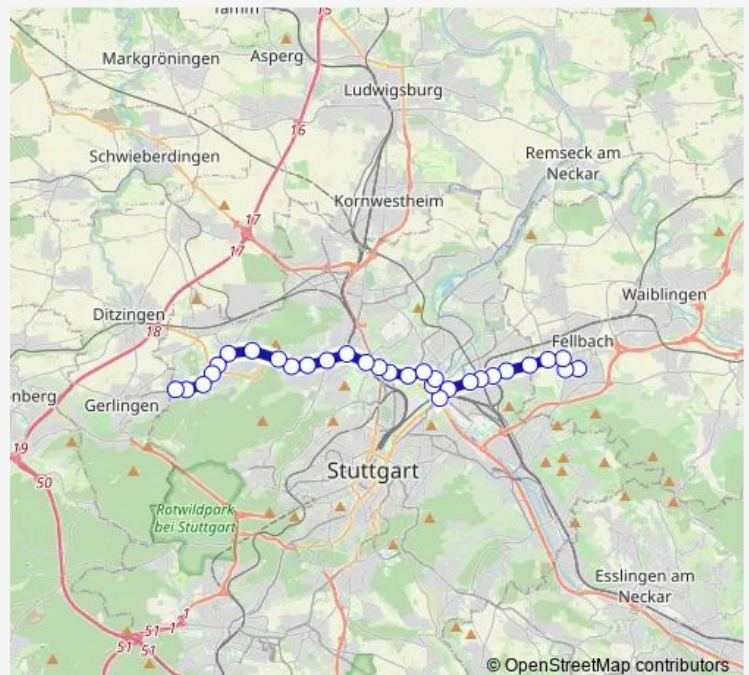

Metro U16

[Go to website](#)

Direction

Giebel — Fellbach Lutherkirche

30 stops

[Open route schedule](#)

- Giebel
- Salamanderweg
- Bergheimer Hof
- Wolfbusch
- Rastatter Straße
- Weilimdorf Löwen-Markt
- Landauer Straße
- Feuerbach Pfostenwäldle
- Sportpark Feuerbach
- Föhrich
- Wilhelm-Geiger-Platz
- Feuerbach
- Maybachstraße
- Pragsattel
- Löwentor
- Rosensteinpark
- Glockenstraße
- Rosensteinbrücke
- Wilhelma
- Mercedesstraße
- Bad Cannstatt Wilhelmsplatz

Route schedule

Giebel — Fellbach Lutherkirche

Monday	05:57-19:03
Tuesday	05:57-19:03
Wednesday	05:57-19:03
Thursday	05:57-19:03
Friday	05:57-19:03
Saturday	—
Sunday	—

Route info

Direction: Giebel

Stops: 30

Trip Duration: 0 hour 42 min

■ U16

BusMaps

Uff-Kirchhof

Augsburger Platz

Nürnberger Straße

Antwerpener Straße

Beskidenstraße

Saturday —

Sunday —

Route info

Direction: Fellbach Lutherkirche

Stops: 30

Trip Duration: 0 hour 42 min

Rastatter Straße

Wolfbusch