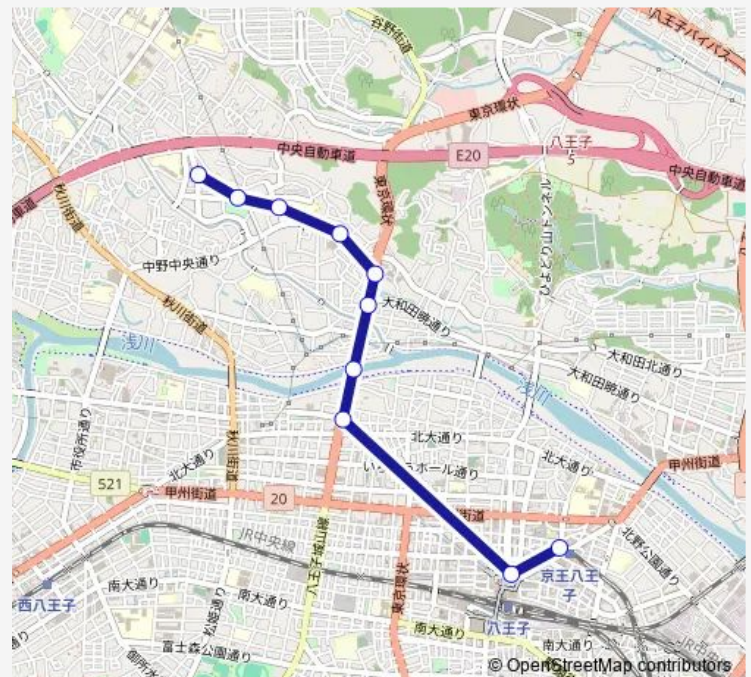

### Direction

中野団地 — 京王八王子駅

10 stops

[Open route schedule](#)

中野団地

遺跡公園

中野北小

中野山王

稲荷坂下

川口川橋

浅川橋

サイエンスドーム

八王子駅北口

京王八王子駅

### Route schedule

中野団地 — 京王八王子駅

Monday 06:30-07:37

Tuesday 06:30-07:37

Wednesday 06:30-07:37

Thursday 06:30-07:37

Friday 06:30-07:37

Saturday —

### Route info

Direction: 中野団地

Stops: 10

Trip Duration: 0 hour 20 min

16号21 Bus time schedules and route maps are available in an offline PDF at [busmaps.com](https://busmaps.com). Use the [busmaps.com](https://busmaps.com) website to see live bus times, train schedule or subway schedule, and step-by-step directions for all public transit in Hachioji