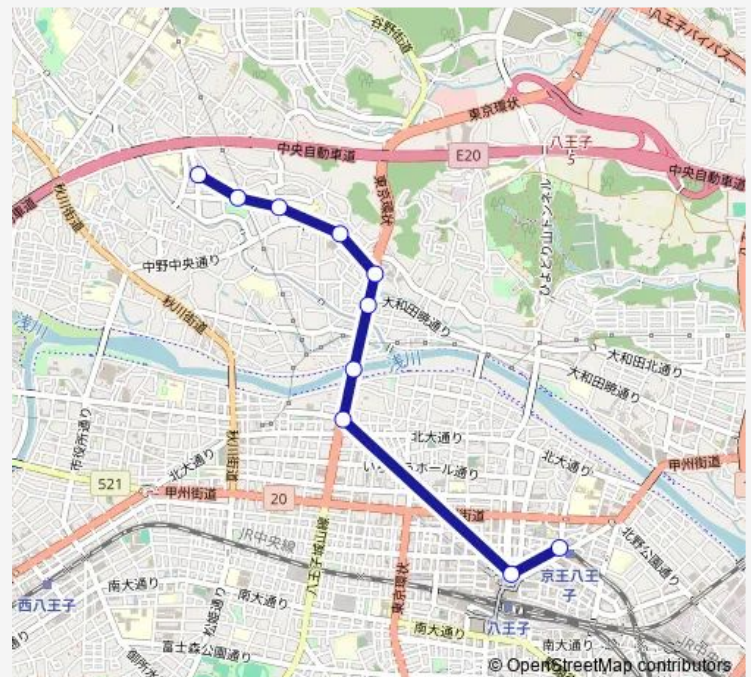

### Direction

中野団地 — 京王八王子駅

10 stops

[Open route schedule](#)

中野団地

遺跡公園

中野北小

中野山王

稲荷坂下

川口川橋

浅川橋

サイエンスドーム

八王子駅北口

京王八王子駅

### Route schedule

中野団地 — 京王八王子駅

Monday 06:30-07:37

Tuesday 06:30-07:37

Wednesday 06:30-07:37

Thursday 06:30-07:37

Friday 06:30-07:37

Saturday —

### Route info

Direction: 中野団地

Stops: 10

Trip Duration: 0 hour 20 min

16号21 Bus time schedules and route maps are available in an offline PDF at [busmaps.com](https://busmaps.com). Use the [busmaps.com](https://busmaps.com) website to see live bus times, train schedule or subway schedule, and step-by-step directions for all public transit in Hachioji