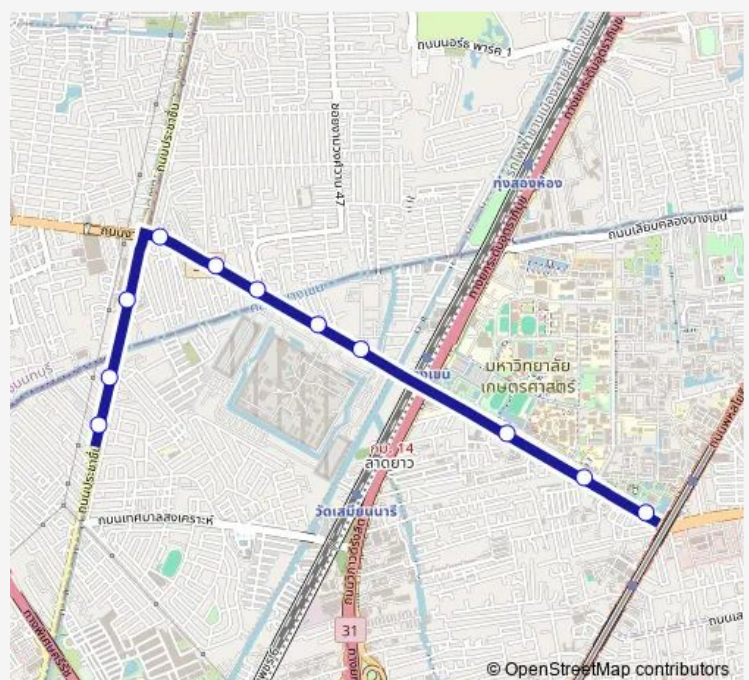

Bus 1075 ที่จัดสรรเทศบาล 1 - สามแยกเกษตร (ใต้);Municipal Allocation 1 - Kaset Intersection (South)

[Go to website](#)

Direction

ลุมพินีวิลล์ ประชาชื่น-พงษ์เพชร 2;Lumpini Ville Pracha Chuen-Pongphet 2 — ตลาดอมรพันธ์;Amonphan Market

11 stops

[Open route schedule](#)

ลุมพินีวิลล์ ประชาชื่น-พงษ์เพชร 2;Lumpini Ville Pracha Chuen-Pongphet 2

ตรงข้ามโรงเรียนเพชรรัตน์;Opposite Petcharat School

โฮมโปรประชาชื่น;Homepro Prachachuen

ตรงข้ามตลาดพงษ์เพชร;Opposite Phongphet Market

ซอยชินเขตน์ 1;Soi Chinnakhet 1

ซอยชินเขตน์ 2;Soi Chinnakhet 2

ตรงข้ามเรือนจำกลางคลองเปรม;Central Prison Klong Prem

การไฟฟ้าส่วนภูมิภาค;Provincial Electricity Authority

ม. เกษตรศาสตร์ (ประตูงามวงศ์วาน 3);Kasetsart University (Ngamwongwan Gate 3)

ม. เกษตรศาสตร์ (ประตูงามวงศ์วาน 1);Kasetsart University (Ngamwongwan Gate 1)

ตลาดอมรพันธ์;Amonphan Market

Route schedule

ลุมพินีวิลล์ ประชาชื่น-พงษ์เพชร 2;Lumpini Ville Pracha Chuen-Pongphet 2 — ตลาดอมรพันธ์;Amonphan Market

Monday	00:00
Tuesday	00:00
Wednesday	00:00
Thursday	00:00
Friday	00:00
Saturday	00:00
Sunday	00:00

Route info

Direction: ลุมพินีวิลล์ ประชาชื่น-พงษ์เพชร 2;Lumpini Ville Pracha Chuen-Pongphet 2

Stops: 11

Trip Duration: 0 hour 35 min