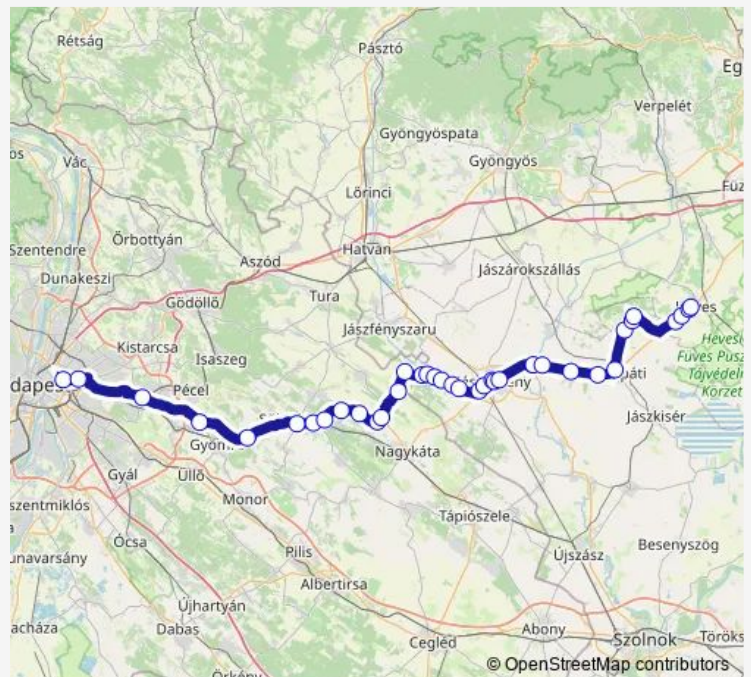

Monday 18:45

Tuesday 18:45

Wednesday 18:45

Thursday 17:45-18:45

Friday 17:45-18:45

Saturday 18:45

Sunday 18:45

Route info

Direction: Budapest, Stadion autóbusz-pályaudvar

Stops: 37

Trip Duration: 2 hour 45 min

Jászberény, Electrolux elágazás

Jászberény, vasútállomás

Jászberény, autóbusz-állomás

Jászberény, Szabadság tér

Jászberény, Jászteleki elágazás