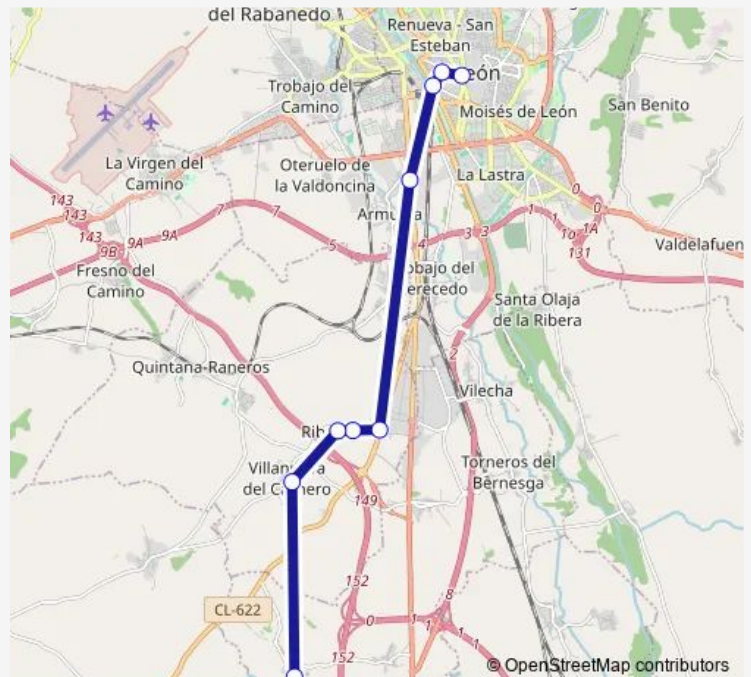

**Direction**

Plaza de Santo Domingo (Bbva) — Antimio De Abajo

9 stops

[Open route schedule](#)

Plaza de Santo Domingo (Bbva)

Av.Roma. 2

Plaza Guzmán El Bueno

Av.Antibioticos(Elef.Azul)

Tuesday 09:50-19:30

Wednesday 09:50-19:30

Thursday 09:50-19:30

Friday 09:50-19:30

Saturday —

Sunday —

**Route info**

Direction: Plaza de Santo Domingo (Bbva)

Stops: 9

Trip Duration: 0 hour 30 min

## Direction

Antimio De Abajo — Plaza de Santo Domingo (Bbva)

7 stops

[Open route schedule](#)

Antimio De Abajo

Villanueva del Carnero

Plaza Mayor

Ribaseca