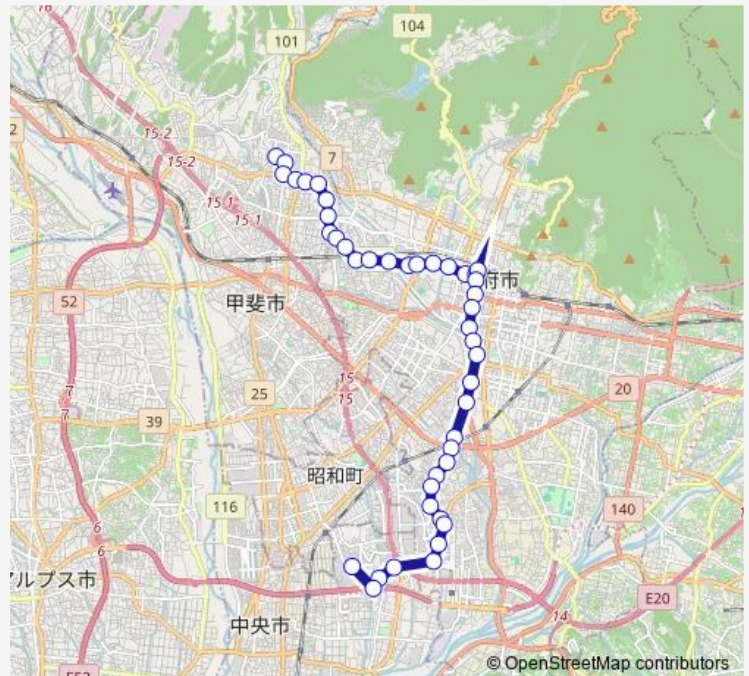

丸の内二丁目西

Route schedule

敷島営業所 — 山梨大学医学部附属病院

Monday	06:35-18:54
Tuesday	06:35-18:54
Wednesday	06:35-18:54
Thursday	06:35-18:54
Friday	06:35-18:54
Saturday	06:35-18:24
Sunday	06:35-18:24

Route info

Direction: 敷島営業所

Stops: 43

Trip Duration: 0 hour 49 min

■ 57: 敷島営業所発 山梨大学医学部附属病院方面行き —
 敷島営業所発 山梨大学医学部附属病院方面行き (57:...

丸の内二丁目東 (降車専用)

甲府駅バスターミナル

県会議事堂

甲府市役所

甲府地方裁判所