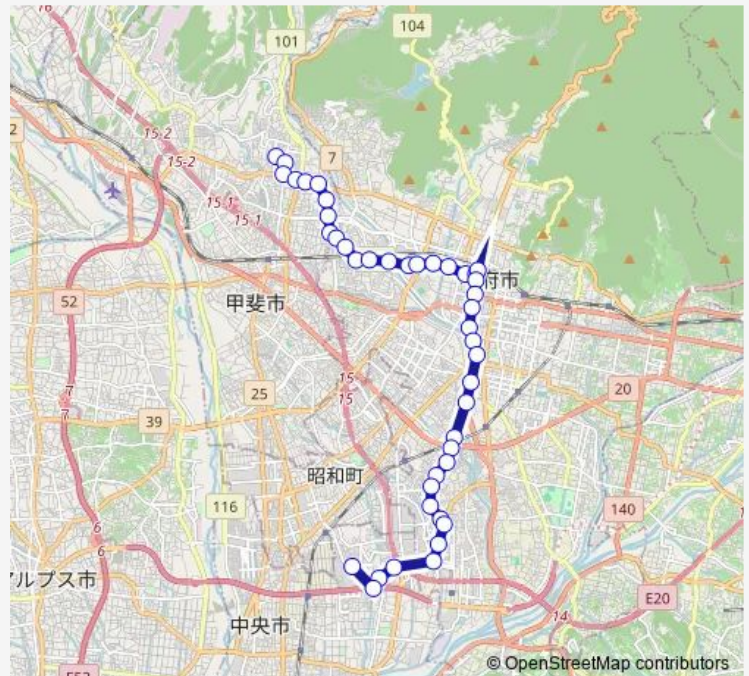

Bus 57: 敷島営業所発 山梨大学医学部附属病院方面行き -
 敷島営業所発 山梨大学医学部附属病院方面行き (57:-
 敷島営業所 ~ 長塚 ~ 甲府駅 ~ 伊勢三 ~ 後屋団地 ~
 高室入口 ~ 山梨大学附属病院)

[Go to website](#)

Direction

敷島営業所 — 山梨大学医学部附属病院

43 stops

[Open route schedule](#)

敷島営業所
 敷島中学校西口
 事業団住宅入口
 敷島西町
 敷島仲町
 敷島小学校
 中下条
 長塚(甲斐市)
 長塚入口
 長塚東
 池田二丁目
 東海高校
 長松寺町
 甲府城西高校
 八幡神社入口
 甲府地方气象台
 飯田三丁目
 宝一丁目
 丸の内二丁目西

Route schedule

敷島営業所 — 山梨大学医学部附属病院

Monday	06:35-18:54
Tuesday	06:35-18:54
Wednesday	06:35-18:54
Thursday	06:35-18:54
Friday	06:35-18:54
Saturday	06:35-18:24
Sunday	06:35-18:24

Route info

Direction: 敷島営業所

Stops: 43

Trip Duration: 0 hour 49 min

■ 57: 敷島営業所発 山梨大学医学部附属病院方面行き —
 敷島営業所発 山梨大学医学部附属病院方面行き (57:...

丸の内二丁目東 (降車専用)

甲府駅バスターミナル

県会議事堂

甲府市役所

甲府地方裁判所

甲府市健康支援センター入口