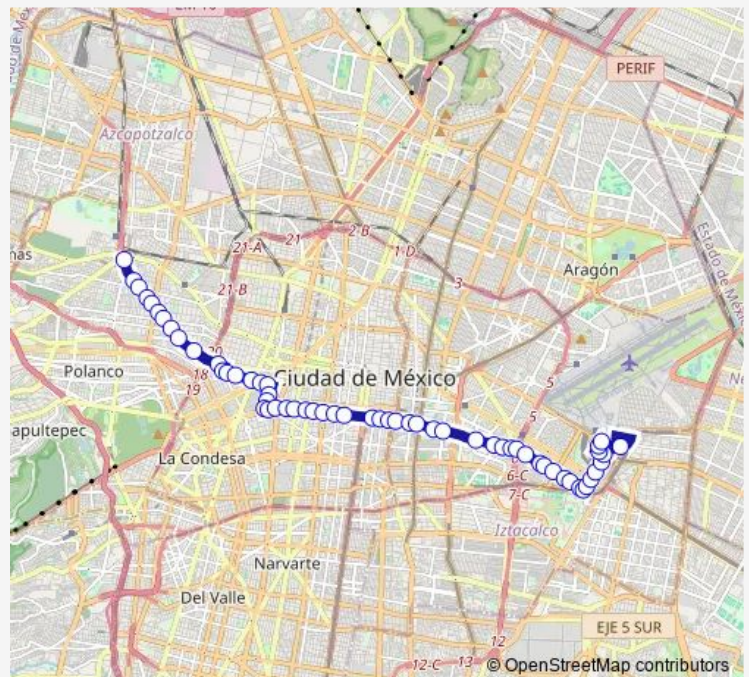

Direction

Base Metro Tacuba — Base Cetram Pantitlan

59 stops

[Open route schedule](#)

Base Metro Tacuba

Marina Nacional - Lago Espiridino

Marina Nacional - Felipe Carrillo Puerto

Marina Nacional - Lago Garda

Marina Nacional - Telmex

Manuel María Contreras - Villalogín

Villalogín - Río Nazas

Villalogín - Río Neva

Villalogín - Reforma

Gral. Prim - Viena

Gral. Prim - Lisboa

Versalles - Liverpool

Versalles - Marsella

Versalles - Eje 1 Sur Av. Chapultepec

Eje 1 Sur Av. Chapultepec - Guaymas

Route schedule

Base Metro Tacuba — Base Cetram Pantitlan

| | |
|-----------|-------|
| Monday | 00:00 |
| Tuesday | 00:00 |
| Wednesday | 00:00 |
| Thursday | 00:00 |
| Friday | 00:00 |
| Saturday | 00:00 |
| Sunday | 00:00 |

Route info

Direction: Base Metro Tacuba

Stops: 59

Trip Duration: 1 hour 3 min

19A — Metro Tacuba por Fray Servando - Metro Pantitlán

Eje 1 Sur Av. Chapultepec - Eje 1 Poniente Av. Cuauhtémoc

Eje 1 Sur Dr. Río de la Loza - Dr. Lucio