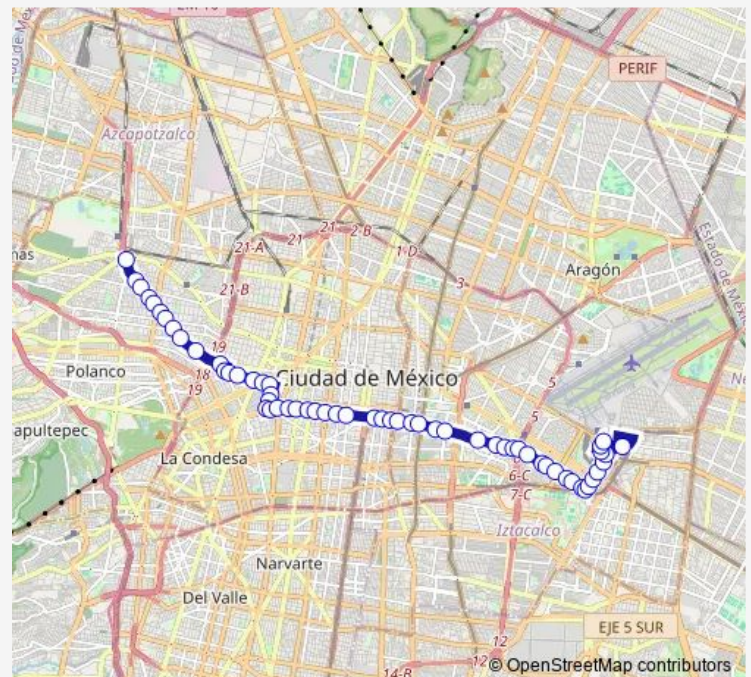

### Direction

Base Metro Tacuba — Base Cetram Pantitlan

59 stops

[Open route schedule](#)

Base Metro Tacuba

Marina Nacional - Lago Espiridino

Marina Nacional - Felipe Carrillo Puerto

Marina Nacional - Lago Garda

Versalles - Marsella

Versalles - Eje 1 Sur Av. Chapultepec

Eje 1 Sur Av. Chapultepec - Guaymas

### Route schedule

Base Metro Tacuba — Base Cetram Pantitlan

Monday 00:00

Tuesday 00:00

Wednesday 00:00

Thursday 00:00

Friday 00:00

Saturday 00:00

### Route info

Direction: Base Metro Tacuba

Stops: 59

Trip Duration: 1 hour 3 min

19a — Metro Tacuba por Fray Servando - Metro Pantitlán

Eje 1 Sur Av. Chapultepec - Eje 1 Poniente Av. Cuauhtémoc

Eje 1 Sur Dr. Río de la Loza - Dr. Lucio