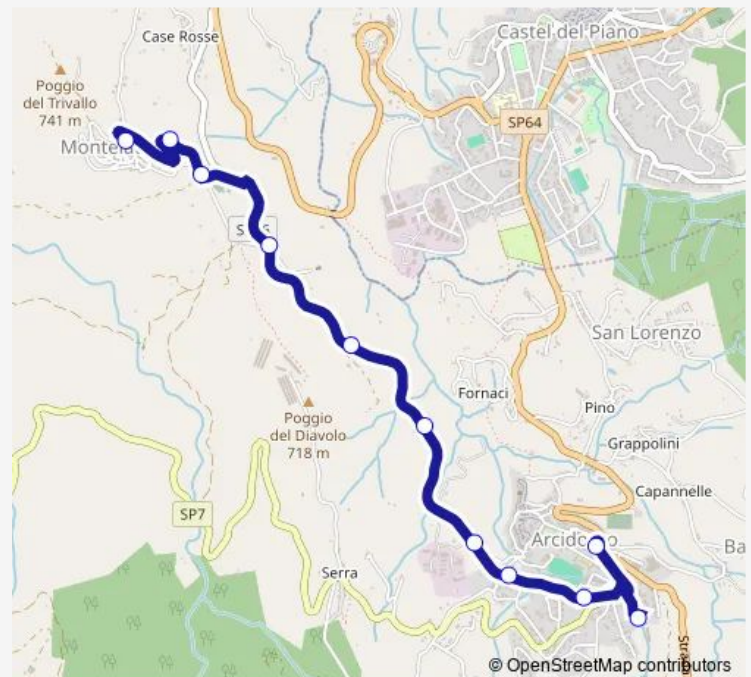

**Route schedule**

Arcidosso Autostazione — Montelaterone Centro

Monday 07:42-16:45

Tuesday 07:42-16:45

Wednesday 07:42-16:45

Thursday 07:42-16:45

Friday 07:42-16:45

Saturday 07:42-16:45

Sunday —

**Route info**

Direction: Arcidosso Autostazione

Stops: 11

Trip Duration: 0 hour 6 min

19A — Arcidosso-Montelaterone

**BusMaps**

**Direction**

Montelaterone Centro — Arcidosso Autostazione

10 stops

[Open route schedule](#)

Montelaterone Centro

Montelaterone Civ.70

Montelaterone Croce

Pieve Ad Lamulas

Visoni

## Route schedule

Montelaterone Centro — Arcidosso Autostazione

Monday 07:50-16:51

Tuesday 07:50-16:51

Wednesday 07:50-16:51

Thursday 07:50-16:51

Friday 07:50-16:51

Saturday 07:50-16:51