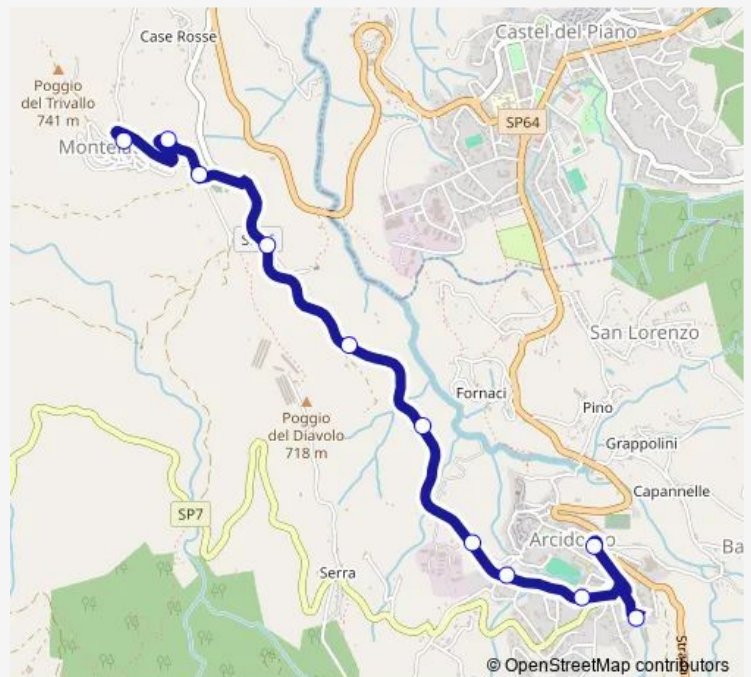

Montelaterone Centro

**Route schedule**

Arcidosso Autostazione — Montelaterone Centro

Monday 07:42-16:45

Tuesday 07:42-16:45

Wednesday 07:42-16:45

Thursday 07:42-16:45

Friday 07:42-16:45

Saturday 07:42-16:45

Sunday —

**Route info**

Direction: Arcidosso Autostazione

Stops: 11

Trip Duration: 0 hour 6 min

19a — Arcidosso-Montelaterone

**Direction**

Montelaterone Centro — Arcidosso Autostazione

10 stops

[Open route schedule](#)

Montelaterone Centro

Montelaterone Civ.70

Montelaterone Croce

Pieve Ad Lamulas

Visoni

## Route schedule

Montelaterone Centro — Arcidosso Autostazione

Monday 07:50-16:51

Tuesday 07:50-16:51

Wednesday 07:50-16:51

Thursday 07:50-16:51

Friday 07:50-16:51

Saturday 07:50-16:51