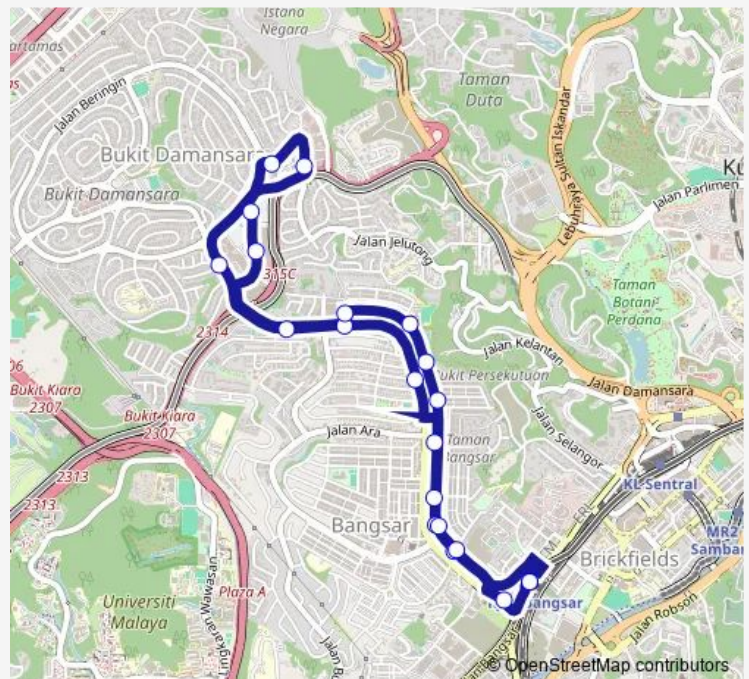

**Direction**

KI1117 LRT Bangsar — KI1117 LRT Bangsar

21 stops

[Open route schedule](#)

- KI1117 LRT Bangsar
- KI1762 Pusat Khidmat Lembah Pantai
- KI1143 Bangsar Park (Selatan)
- KI1158 Komersial Bangsar Baru
- KI1145 Bangsar Park (Utara)
- KI1160 Taman Bandaraya
- KI1136 Bangsar Shopping Center (Opp)
- KI1137 SRI Penaga Condominium
- KI1162 DC Mall
- KI1174 MRT Semantan Pintu B
- KI1175 HP Towers
- KI2424 Damanlela Carpark
- (M) KI1163 DC Mall (Timur)
- KI1138 Bangsar Shopping Center (Timur)
- KI1148 SMK Bukit Bandaraya
- KI1149 APT Bangsar Indah
- KI1150 Rumah NO 164
- KI1153 Bangsar Park (Selatan)
- KI1154 Pusat Khidmat Lembah Pantai
- KI1142 Dataran Maybank
- KI1117 LRT Bangsar

**Route schedule**

KI1117 LRT Bangsar — KI1117 LRT Bangsar

Monday	06:00-19:30
Tuesday	06:00-19:30
Wednesday	06:00-19:30
Thursday	06:00-19:30
Friday	06:00-19:30
Saturday	06:00-20:00
Sunday	06:00-20:00

**Route info**

Direction: KI1117 LRT Bangsar

Stops: 21

Trip Duration: 0 hour 20 min

T850 — Stesen LRT Bangsar ~ Stesen MRT Semantan **BusMaps**

T850 Bus time schedules and route maps are available in an offline PDF at [busmaps.com](https://busmaps.com). Use the [busmaps.com](https://busmaps.com) website to see live bus times, train schedule or subway schedule, and step-by-step directions for all public transit in Kuala Lumpur