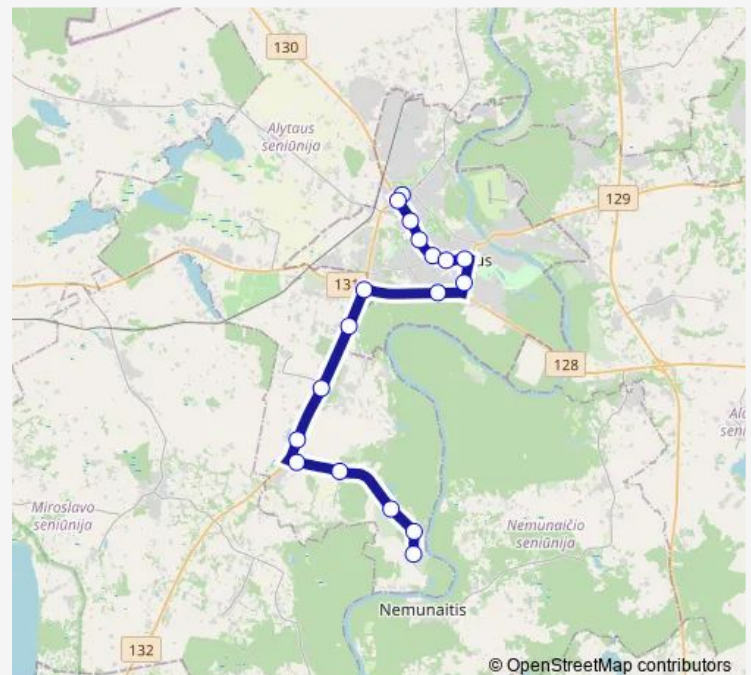

### Route schedule

Gulbynė — SB ,Pušėlė, Alytaus r.

Monday 06:30-12:35

Tuesday 06:30-12:35

Wednesday 06:30-12:35

Thursday 06:30-12:35

Friday 06:30-12:35

Saturday —

### Route info

Direction: Gulbynė

Stops: 18

Trip Duration: 0 hour 30 min

■ M25 — Alytus(pard. ,Banga) – SB ,Volungėlė, ,Pušėlė