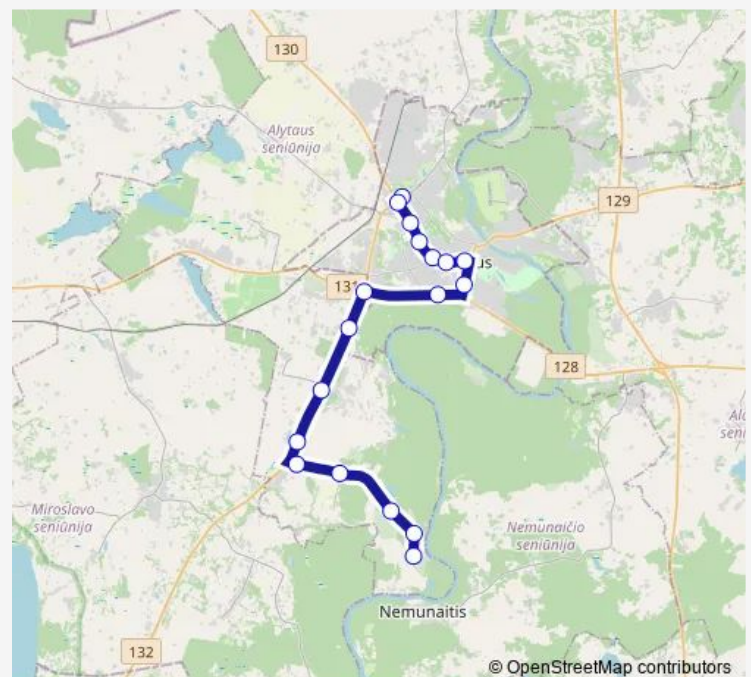

Route schedule

Gulbynė — SB ,Pušėlė, Alytaus r.

Monday 06:30-12:35

Tuesday 06:30-12:35

Wednesday 06:30-12:35

Thursday 06:30-12:35

Friday 06:30-12:35

Saturday —

Sunday —

Route info

Direction: Gulbynė

Stops: 18

Trip Duration: 0 hour 30 min

■ M25 — Alytus(pard. ,Banga) – SB ,Volungėlė, ,Pušėlė

Direction

Gulbynė — SB ,Pušėlė, Alytaus r.

18 stops

[Open route schedule](#)

Gulbynė

Gulbynė

Putinai

Poliklinika

Žuvintas

Jotvingis