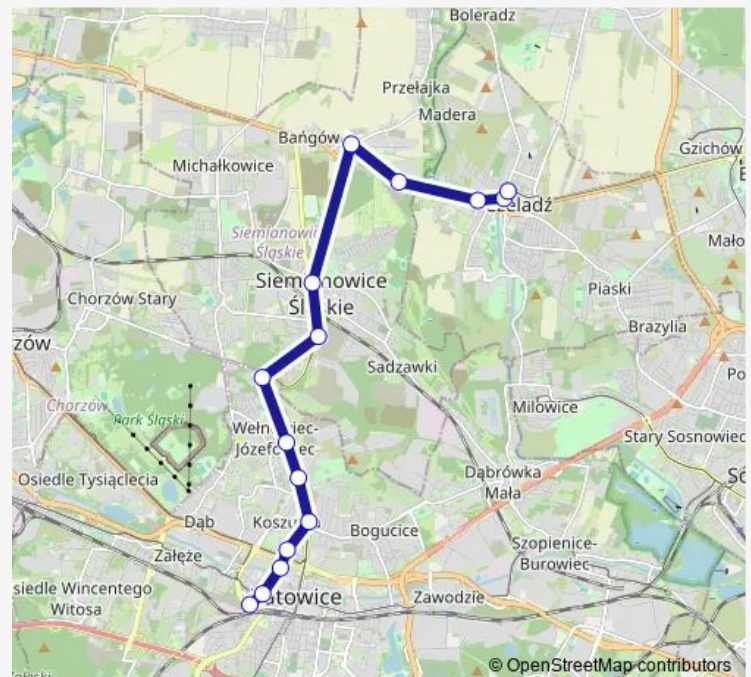

Bańgów Zachodnia

Bańgów Strefa

Czeladź Staszica

Czeladź Stare Miasto

Czeladź Dworzec

Route schedule

Katowice Sądowa — Czeladź Dworzec

Monday 05:07-22:07

Tuesday 05:07-22:07

Wednesday 05:07-22:07

Thursday 05:07-22:07

Friday 05:07-22:07

Saturday 05:07-22:07

Sunday 05:07-22:07

Route info

Direction: Katowice Sądowa

Stops: 15

Trip Duration: 0 hour 35 min

M25

BusMaps

Direction

Czeladź Dworzec — Katowice Sądowa

14 stops

[Open route schedule](#)

Czeladź Dworzec

Czeladź Stare Miasto

Czeladź Staszica

Bańgów Strefa

Bańgów Zachodnia

Siemianowice Śląska

Siemianowice Plac Skargi

Welnowiec Plac Alfreda