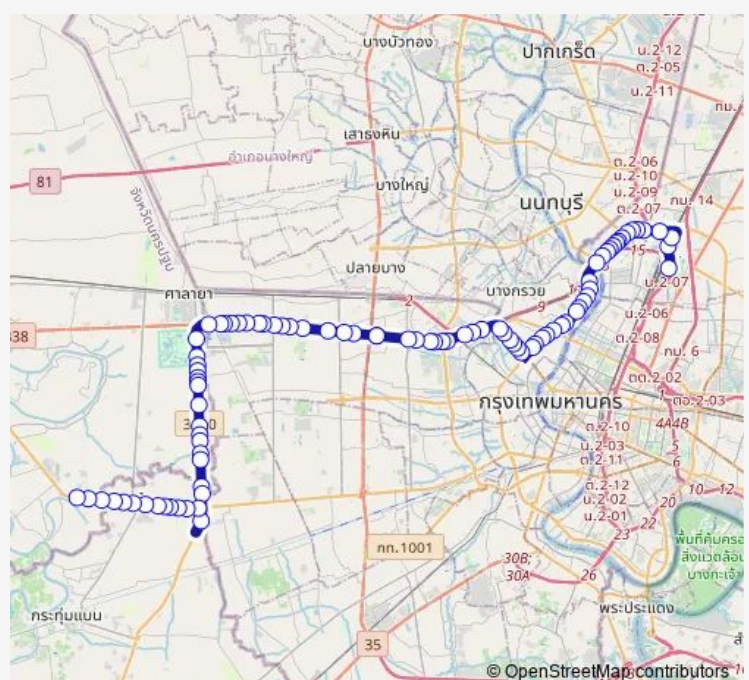

ตรงข้ามวัดน้อย;Opposite Wat Noi

ซอยวงศ์สว่าง 4;wong sawang soi 4,

วัดเสาหิน;Wat Sao Hin

สวนสะพานพระราม 7;Rama 7 Park

ซอยจรัญสนิทวงศ์ 96/2;Charan Sanitwong 96/2

วิทยาลัยเทคโนโลยีพระรามหก;Phraramhok Technological College

รพ.ยันฮี;Yanhee International Hospital

MRT บางอ้อ (ทางออก 1);Mrt Bang O Station (Exit 1)

Route schedule

จุดขึ้นลง;visual stop — ไวไว;Wai Wai

Monday	00:00
Tuesday	00:00
Wednesday	00:00
Thursday	00:00
Friday	00:00
Saturday	00:00
Sunday	00:00

Route info

Direction: จุดขึ้นลง;visual stop

Stops: 90

Trip Duration: 1 hour 51 min

ต.143 — ช่วงสถานีขนส่งผู้โดยสารกรุงเทพฯ (จตุจักร) - อ้อมใหญ่; Bangkok Bus Terminal (Chatuchak) - Omyai

ตรงข้ามวัดสามัคคีสุทธาวาส;Opposite Wat Samakkhi Sutthawat