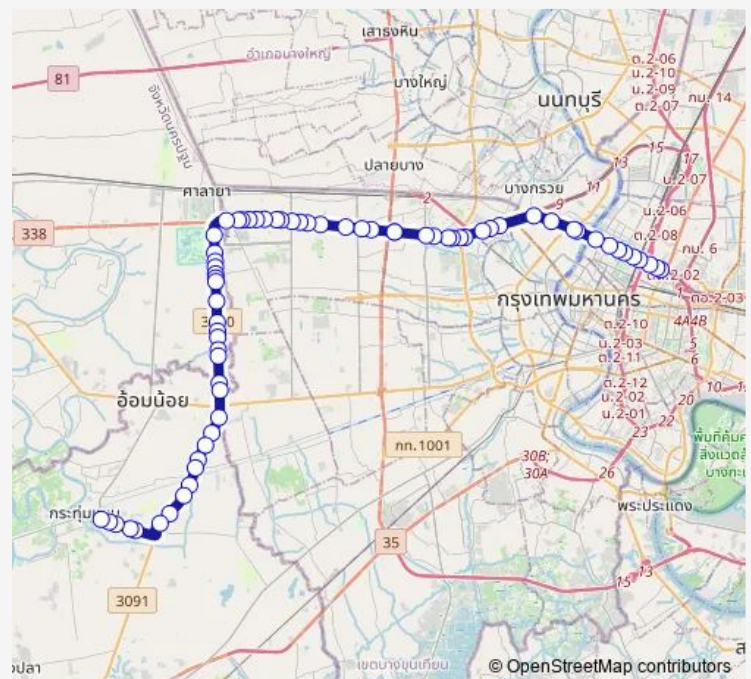

หลังถนนชัยพฤกษ์;After Chaiyaphruek Road

ศูนย์มานุษยวิทยาสิรินธร;Sirindhorn Anthropology Centre

ซีดาร์แมนชั่น;Cedar Mansion

ปากทางเข้าถนนฉิมพลี (ฝั่ง สน.ตลิ่งชัน);Entrance Chimphli Road (Talingchan Police Station side)

ต่างระดับบรมฯ-ราชพฤกษ์ (ขาออก);Borom-Ratchaphruek Interchange (Outbound)

Route schedule

จุดขึ้นลง;visual stop — ตรงข้ามทรัพย์สินเจริญธานี;Opposite Sap Charoen Thani

Monday	00:00
Tuesday	00:00
Wednesday	00:00
Thursday	00:00
Friday	00:00
Saturday	00:00
Sunday	00:00

Route info

Direction: จุดขึ้นลง;visual stop

Stops: 68

Trip Duration: 1 hour 40 min

■ ต.143 — อนุสาวรีย์ชัยสมรภูมิ - อ้อมน้อย;Victory Monument - Omnoi

วัดกระจิง;Wat Krachang

หมู่บ้านนันทวัน ปิ่นเกล้า-ราชพฤกษ์;Nantawan Pinklao-Ratchaphruek Village