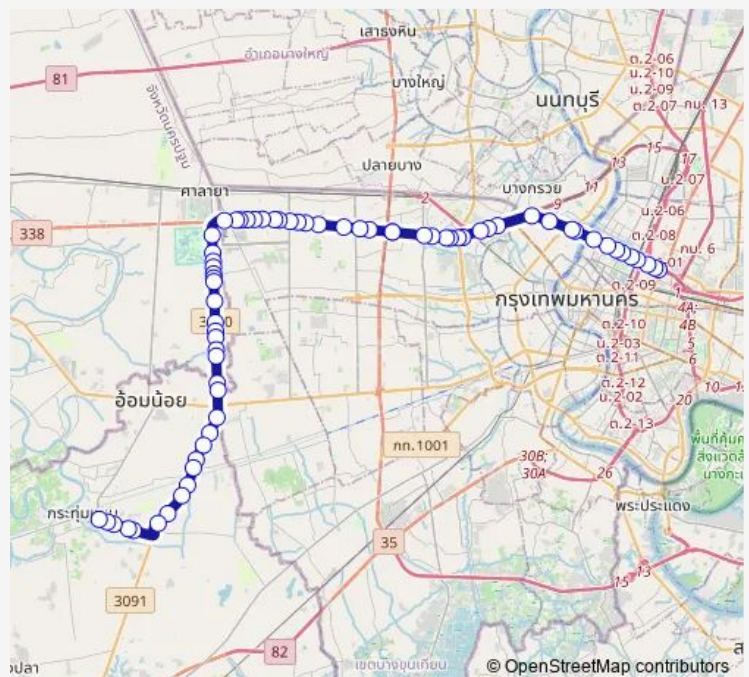

หลังถนนชัยพฤกษ์;After Chaiyaphruek Road

ศูนย์มานุษยวิทยาสิรินธร;Sirindhorn Anthropology Centre

ซีดาร์แมนชั่น;Cedar Mansion

ปากทางเข้าถนนฉิมพลี (ฝั่ง สน.ตลิ่งชัน);Entrance Chimphli Road (Talingchan Police Station side)

ต่างระดับบรมฯ-ราชพฤกษ์ (ขาออก);Borom-Ratchaphruek Interchange (Outbound)

Route schedule

จุดขึ้นลง;visual stop — ตรงข้ามทรัพย์สินเจริญธานี;Opposite Sap Charoen Thani

Monday	00:00
Tuesday	00:00
Wednesday	00:00
Thursday	00:00
Friday	00:00
Saturday	00:00
Sunday	00:00

Route info

Direction: จุดขึ้นลง;visual stop

Stops: 68

Trip Duration: 1 hour 40 min

■ ต.143 — อนุสาวรีย์ชัยสมรภูมิ - อ้อมน้อย;Victory Monument - Omnoi

วัดกระจิง;Wat Krachang

หมู่บ้านนันทวัน ปิ่นเกล้า-ราชพฤกษ์;Nantawan Pinklao-Ratchaphruek Village