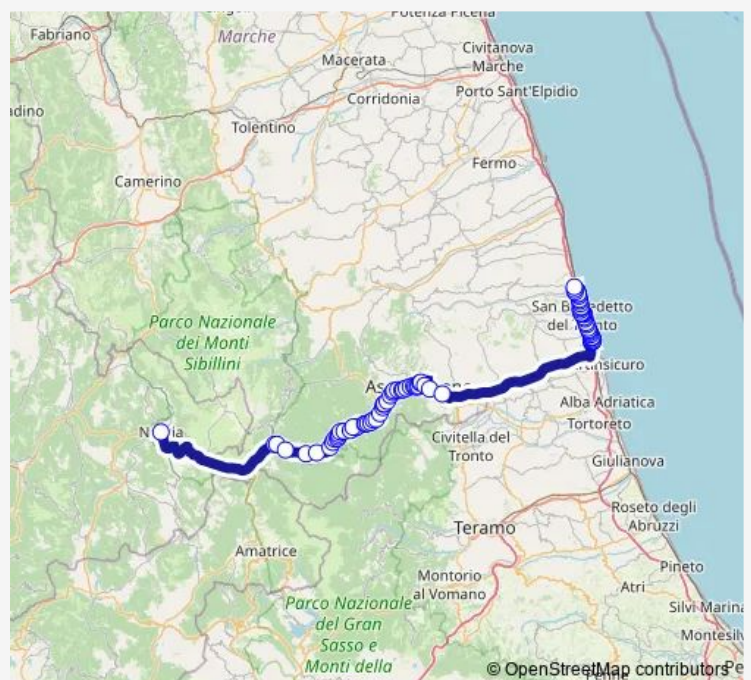

Favalanciata

Quintodecimo

Acquasanta - Piazzale Terme

Santa Maria - Acquasanta Terme

Piazza Maggiore DI Acquasanta Terme

Acquasanta Terme - Cimitero

Acquasanta Terme - Segheria Scancellata

Bivio Fraz. Centrale

Centrale - Acquasanta Terme

Vecchia Salaria - Bivio Tallacano

Vecchia Salaria - Stallo

Ponte D'Arli - EX Distributore

Ponte D'Arli

Arli

RIO Selva

### Route schedule

Norcia Porta Ascolana — Grottammare Centro

Monday	—
Tuesday	—
Wednesday	—
Thursday	—
Friday	—
Saturday	16:50
Sunday	—

### Route info

Direction: Norcia Porta Ascolana

Stops: 84

Trip Duration: 2 hour 40 min

Vecchia Salaria - Santacroce

Vecchia Salaria - Ponte DEL Bue

Vecchia Salaria - Cavaceppo - Deacar

Vecchia Salaria - Bivio DI Pedana