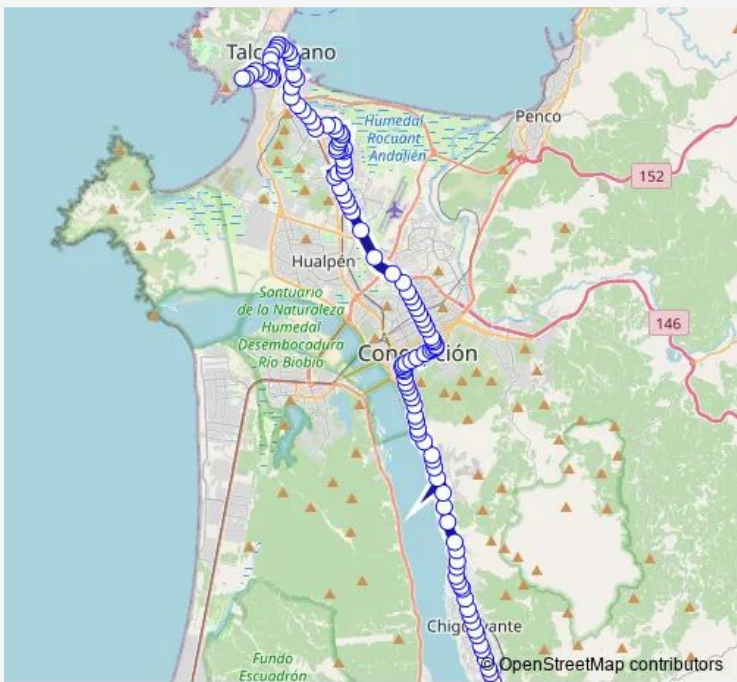

Bus 16H San Vicente

[Go to website](#)

Direction
 Calle 201 - Manuel Rodriguez — Almirante Latorre - Pedro Montt
 120 stops
[Open route schedule](#)

- Calle 201 - Manuel Rodriguez
- Manuel Rodriguez - Pje 6
- Manuel Rodriguez - Pje 4
- Manuel Rodriguez - España
- Manuel Rodriguez - Los Pinos
- Manuel Rodriguez - Porvenir / Oriente
- Manuel Rodriguez - Esperanza / Oriente
- Manuel Rodriguez - Sta Maria
- Manuel Rodriguez - Independencia
- Manuel Rodriguez - Carriel
- Manuel Rodriguez - Calle Nueva
- Manuel Rodriguez - Pinares / Oriente
- Manuel Rodriguez - Sto Domingo
- Manuel Rodriguez - Los Cipreses
- Manuel Rodriguez - Los Carrera
- Manuel Rodriguez - Guacolda
- Obispo Sn Miguel / 1sur / Oriente
- Bomberos De Chiguayante
- Obispo San Miguel - Las Delicias
- Obispo Sn Migue - Pedro Aguirre Cerda
- Obispo Sn Miguel - Calle2

Route schedule
 Calle 201 - Manuel Rodriguez — Almirante Latorre - Pedro Montt

Monday	06:00-23:30
Tuesday	06:00-23:30
Wednesday	06:00-23:30
Thursday	06:00-23:30
Friday	06:00-23:30
Saturday	06:00-23:30
Sunday	06:00-23:30

Route info
 Direction: Calle 201 - Manuel Rodriguez
 Stops: 120
 Trip Duration: 1 hour 14 min

Obispo San Miguel / Oriente

Colon Viejo - Las Violetas / Oriente

Colon Viejo - Estadio Espanol / Oriente

Cno. A Chiguayante - Las Palmas / Oriente

Inacap

Autopista Concep. Talcahuano - Benavente

Autopista Concep. Talcahuano - Rio Colorado / Oriente

Autopista Concep. Talcahuano - Rio Lluta

Autopista Concep. Talcahuano - Jaime Repullo

Autopista Conce. Talcahuano - Los Aleites