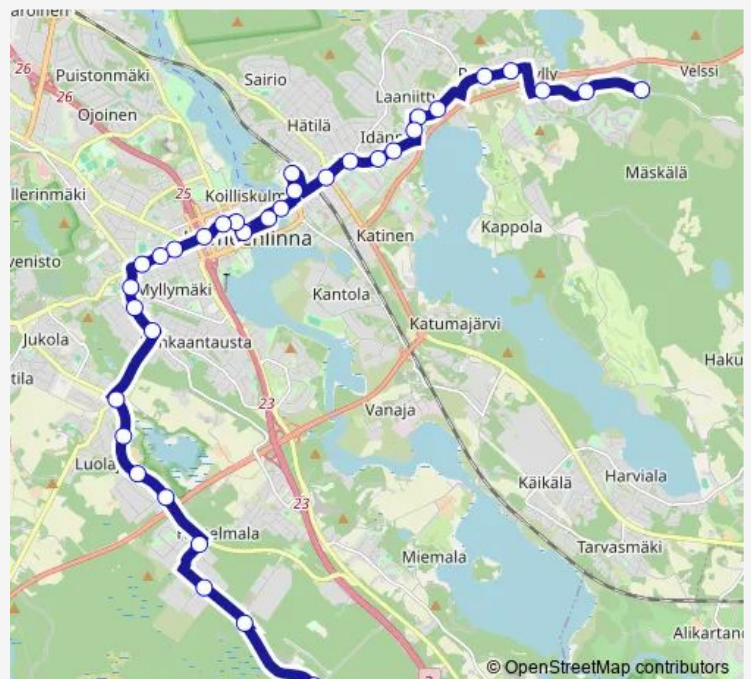

Hämeenlinna rautatieasema C

Hämeentie E

Terveyskeskus L

Ystävydenpuisto E

Hämeenlinna linja-autoasema E

Tori Hämeenlinna

Hallituskatu L

Turuntien silta L

Saturday —

Sunday —

Route info

Direction: Siirintaustantie

Stops: 34

Trip Duration: 0 hour 37 min

■ 16H — 16H Siiri - Rautatieasema - Moreeni -Karanoja

Sisälähetys L