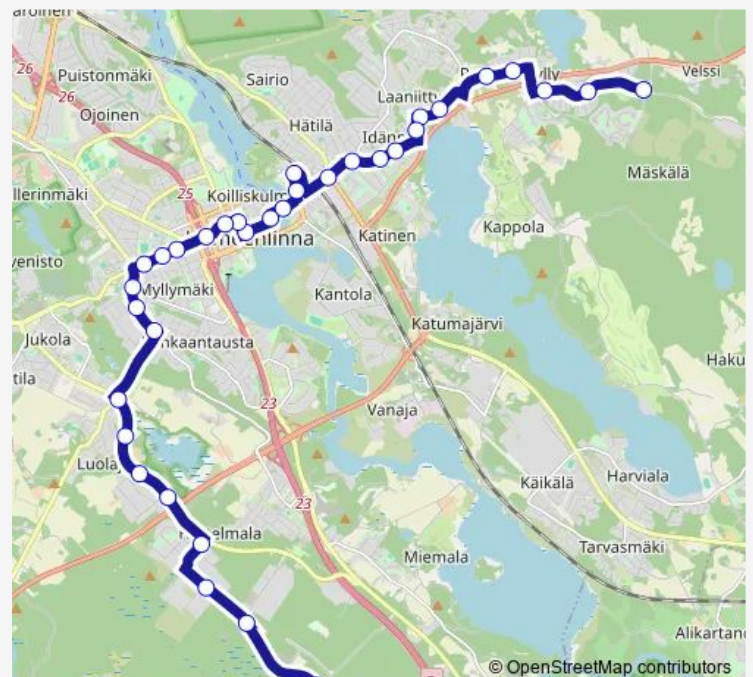

Hallituskatu L

Turuntien silta L

Suomen kasarmit L

Route schedule

Siirintaustantie — Karanoja

Monday 08:23

Tuesday 08:23

Wednesday 08:23

Thursday 08:23

Friday 08:23

Saturday —

Sunday —

Route info

Direction: Siirintaustantie

Stops: 34

Trip Duration: 0 hour 37 min

■ 16h — 16H Siiri - Rautatieasema - Moreeni -Karanoja

Sisälähetys L

Myllymäki L

Punaportti E

Tavastia E

Nuppola E

Laurila I

Seppälänmäki E