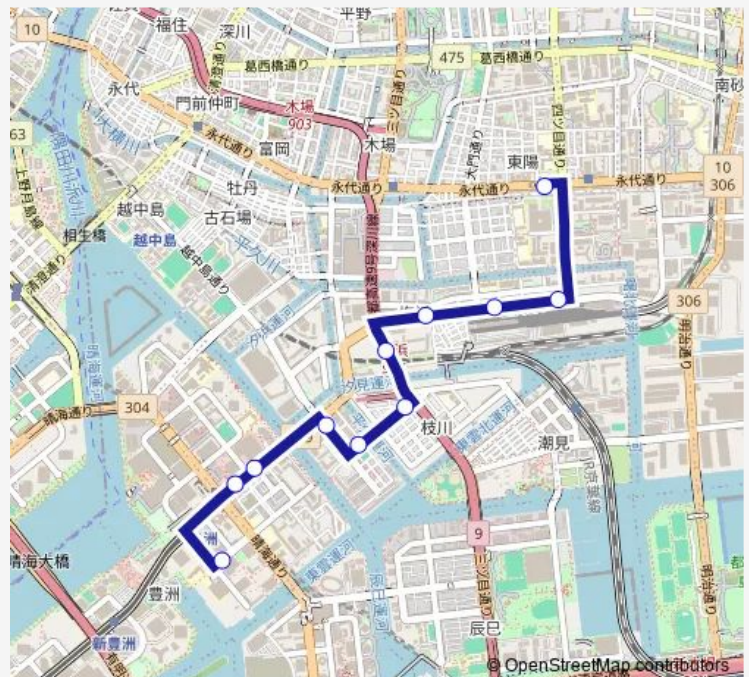

Direction

東陽町駅前 — 昭和大学江東豊洲病院前

11 stops

[Open route schedule](#)

東陽町駅前

東陽橋南

深川八中南

塩浜東

塩浜二丁目

枝川二丁目

枝川一丁目

枝川

豊洲四丁目

豊洲駅前

昭和大学江東豊洲病院前

Route schedule

東陽町駅前 — 昭和大学江東豊洲病院前

Monday 07:37-18:33

Tuesday 07:37-18:33

Wednesday 07:37-18:33

Thursday 07:37-18:33

Friday 07:37-18:33

Saturday 07:37-17:42

Sunday 09:04-17:29

Route info

Direction: 東陽町駅前

Stops: 11

Trip Duration: 0 hour 20 min

Direction

昭和大学江東豊洲病院前 — 東陽町駅前

11 stops

[Open route schedule](#)