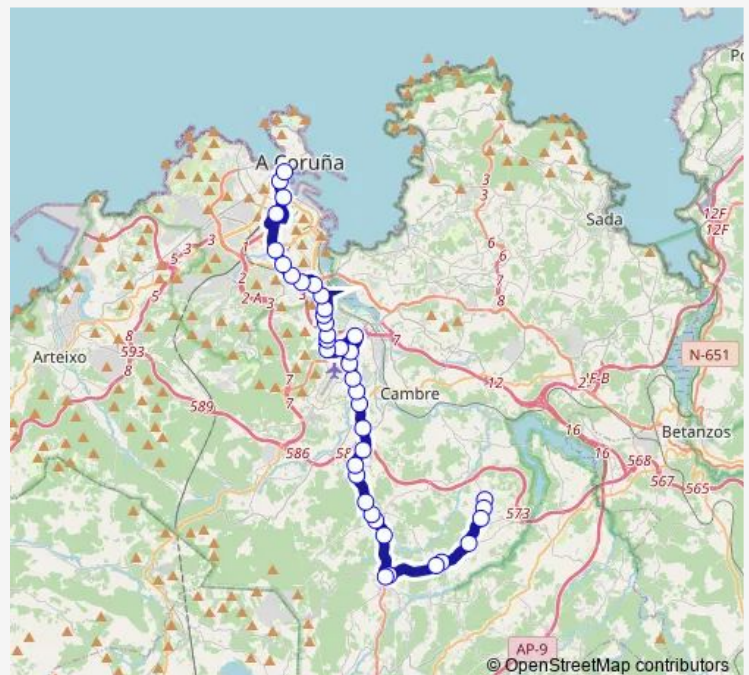

A Gramalleira

Alvedro

Alvedro 1

Route schedule

Sta. María DE Vigo — Entrexardíns

Monday 07:55-21:55

Tuesday 07:55-21:55

Wednesday 07:55-21:55

Thursday —

Friday 07:55-21:55

Saturday 10:55-18:55

Sunday 10:55-18:55

Route info

Direction: Sta. María DE Vigo

Stops: 39

Trip Duration: 0 hour 53 min

■ XG881067 — Sta. María DE Vigo-Entrexardíns

Home

Rotonda Aeroporto Alvedro

Vilaboa Ponte

Vilaboa Km7

Vilaboa Pazo

Vilaboa Confitería

Vilaboa Igrexa