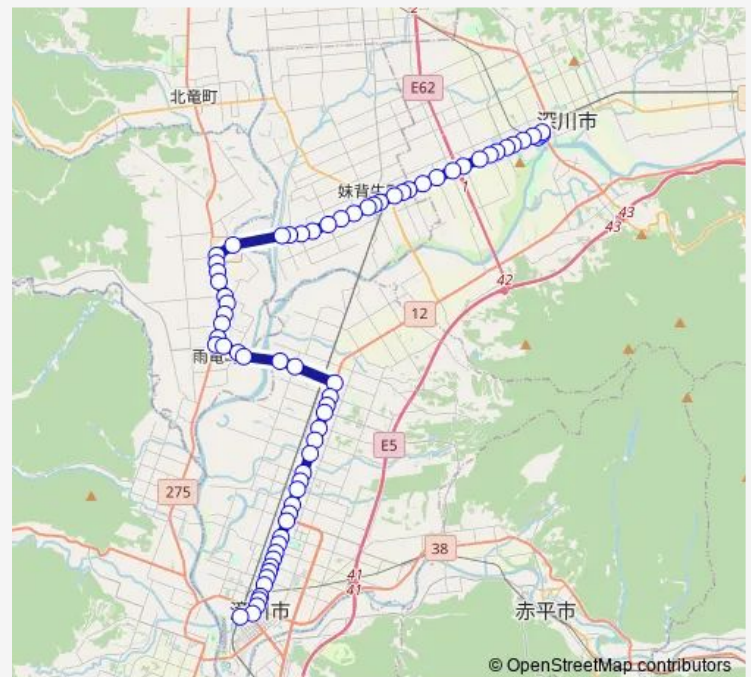

8 丁目

9 丁目

江部乙町西 1 0 丁目

Route schedule

滝川駅前 — 深川市立病院前

Monday 06:30-19:20

Tuesday 06:30-19:20

Wednesday 06:30-19:20

Thursday 06:30-19:20

Friday 06:30-19:20

Saturday 07:40-17:40

Sunday 07:40-17:40

Route info

Direction: 滝川駅前

Stops: 69

Trip Duration: 1 hour 7 min

■ 深滝線

BusMaps

江部乙町西 1 1 丁目

江部乙中央通

江部乙町西 1 2 丁目

江部乙町西 1 3 丁目

1 4 丁目

西 1 4 丁目

Route info

Direction: 深川市立病院前

Stops: 69

Trip Duration: 1 hour 5 min

永宮

下8号

雨竜橋

追分