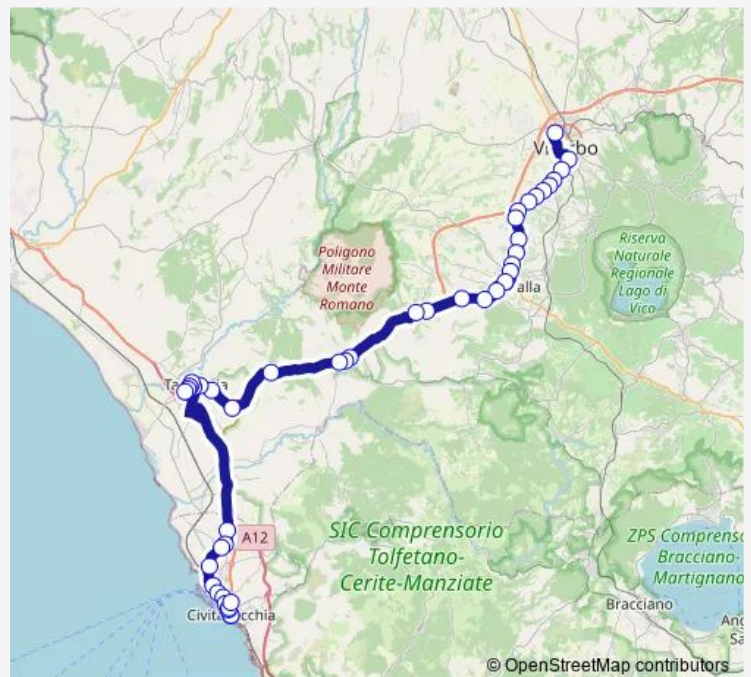

Saturday —

Sunday —

Route info

Direction: VITERBO | Riello # f641

Stops: 47

Trip Duration: 1 hour 35 min

Viterbo - Civitavecchia # BI824a

MONTE ROMANO | Piazza Statuto # f828

MONTE ROMANO | Largo Manzoni # f829

TARQUINIA | Via Aurelia Nord (Turchina) # f830

TARQUINIA | Via Ripagretta Via Aurelia Nord # f831

TARQUINIA | Tombe Etrusche # f833

TARQUINIA | Via Croci Via Ripagretta # f834