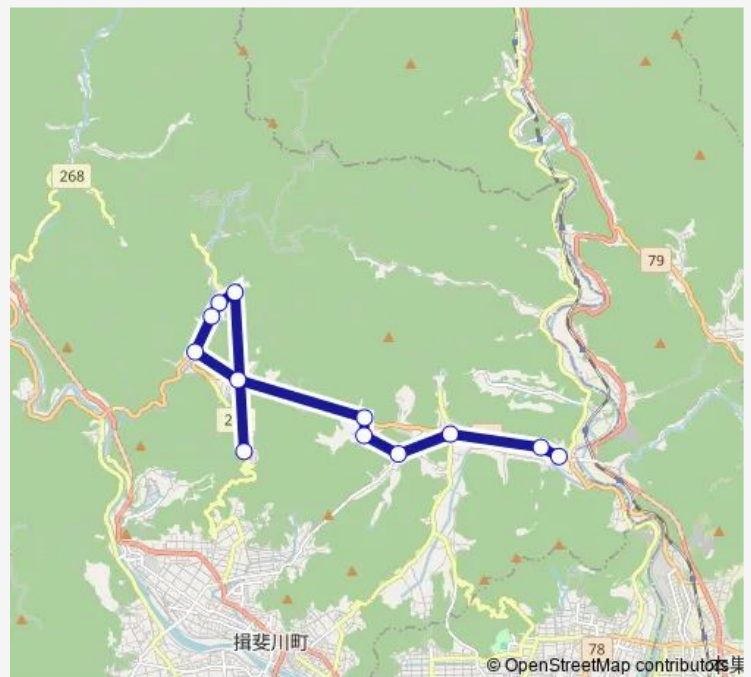

### Route schedule

有鳥 — 長瀬診療所前

Monday —

Tuesday 09:05

Wednesday —

Thursday —

Friday —

Saturday —

### Route info

Direction: 有鳥

Stops: 12

Trip Duration: 0 hour 32 min

## Direction

長瀬診療所前 — 有鳥

12 stops

[Open route schedule](#)

長瀬診療所前

山田

谷汲中央診療所前

中名礼

## Route schedule

長瀬診療所前 — 有鳥

Monday	—
Tuesday	11:30
Wednesday	—
Thursday	—
Friday	—
Saturday	—
Sunday	—