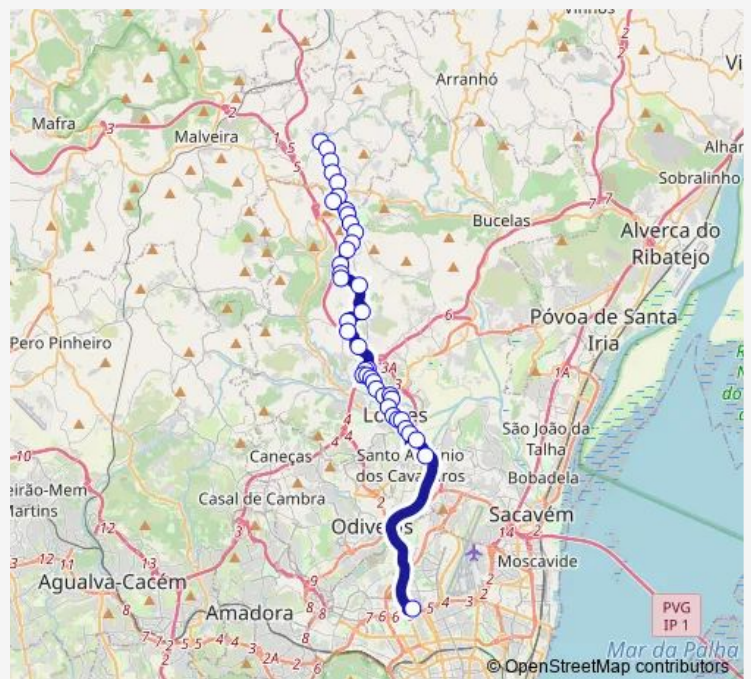

Wednesday 06:10

Thursday 06:10

Friday 06:10

Saturday —

Sunday —

Route info

Direction: Av de Portugal 17

Stops: 40

Trip Duration: 0 hour 59 min

2745 — Póvoa da Galega - Lisboa (C. Grande) via Murteira

R Cmte Carvalho Araújo 151 (Murteira)

R Escola 272 (Milharada)

R Infância (Milharada)

R 1 Dezembro (Milharada)

R Cmte Carvalho Araújo 115 (Sete Casas)