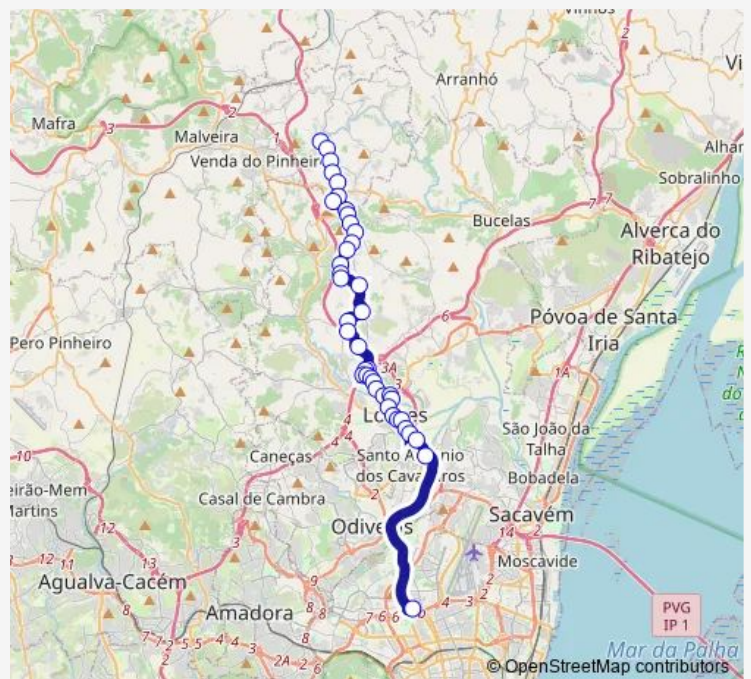

R Nossa Sra Livramento (X) R 25 Abril

R Francisco Simões Chacoso (X) En 374

R Francisco Simões Chacoso 17

R Dário Cannas 9B (Murteira)

R Dario Cannas (x) En 374

**Route schedule**

Póvoa da Galega (Chafariz) — Campo Grande (Desembarque Norte)

Monday	06:10
Tuesday	06:10
Wednesday	06:10
Thursday	06:10
Friday	06:10
Saturday	—
Sunday	—

**Route info**

Direction: Póvoa da Galega (Chafariz)

Stops: 40

Trip Duration: 0 hour 59 min

2745 — Póvoa da Galega - Lisboa (C. Grande) via Murteira