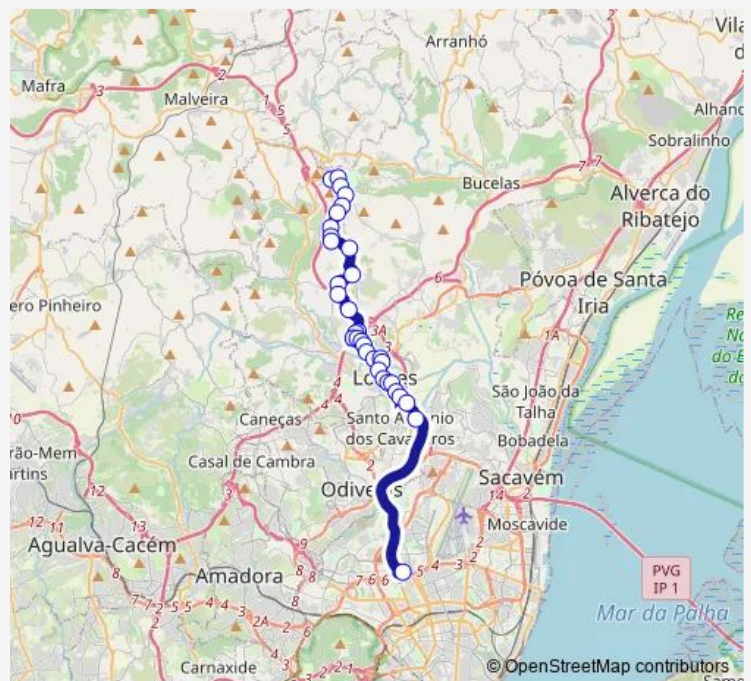

Monday 06:35

Tuesday 06:35

Wednesday 06:35

Thursday 06:35

Friday 06:35

Saturday —

Sunday —

Route info

Direction: R Fetão 41 (Cabeço Montachique)

Stops: 33

Trip Duration: 0 hour 34 min

2745 — Cabeço de Montachique - Lisboa (C. Grande) via Murteira

R Cmte Carvalho Araújo 82 (Sete Casas)

R Cmte Carvalho Araújo 52 (Sete Casas)