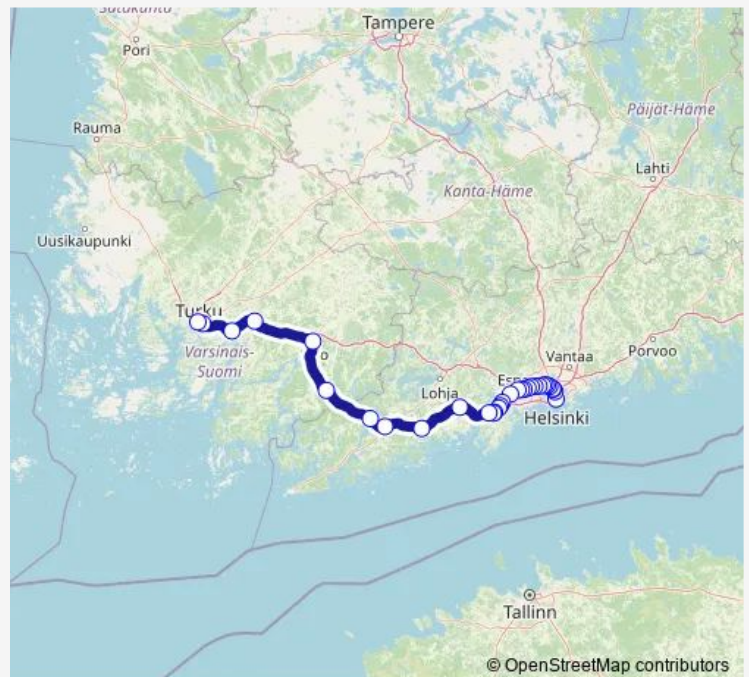

—

Sunday

—

Route info

Direction: Helsinki

Stops: 32

Trip Duration: 2 hour 4 min

S 949 — Helsinki - Turku

Kirkkonummi

Siuntio

Inkoo

Karjaa

Pohjankuru

Ervelä

Salo

Paimio