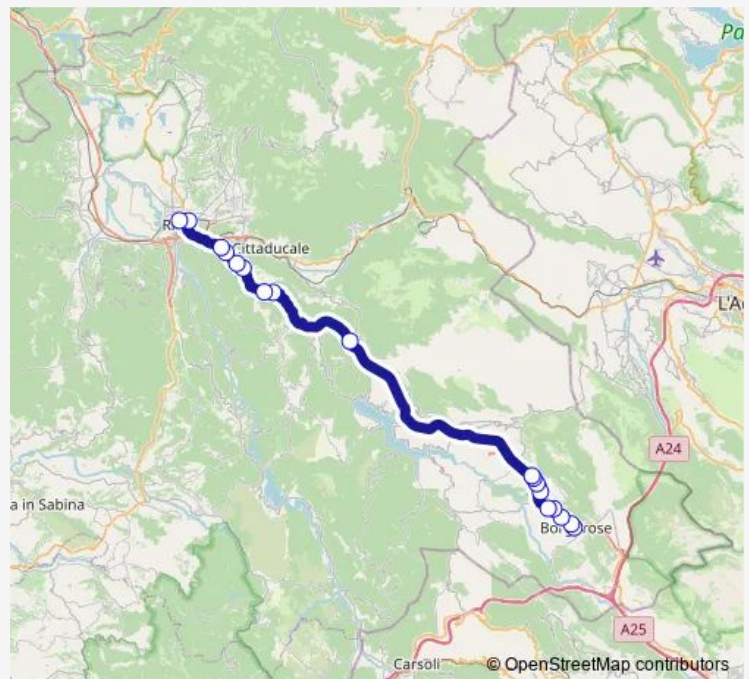

Bus Borgorose - Rieti # Bo49a

[Go to website](#)

Direction

Borgorose | Piazza Municipio # f8254 — Rieti | Stazione FS Ist. Superiore Principessa di Napoli # f1070

18 stops

[Open route schedule](#)

- Borgorose | Piazza Municipio # f8254
- Borgorose | Via San Rocco Via Roma # f8361
- Borgorose | Via Cicolana Bassa Via Collorso # f8362
- Borgorose | Via Cicolana Bassa Via Castelmenardo # f8399
- Borgorose | Via Cicolana Bassa Via Pescorocchiano # f8400
- Borgorose | Via Cicoana Bassa Via Pagliara # f8401
- Borgorose | Via Cicoana Bassa Via Colleviati # f8370
- Pescorocchiano | Salto Cicolana # f00083
- Pescorocchiano | Monte Moro # f8371
- Petrella | Via Salto Cicolana (Km 14) # f8420
- Cittaducale | Grotti # f8424
- Cittaducale | Liotti # f8425
- Cittaducale | Via Salto Cicolana (Km 6) # f8426
- Rieti | Via Salto Cicolana (Km 5) # f8427
- Rieti | Casette # f8428
- Rieti | Via Salto Cicolana (Km 3) # f8429
- Rieti | Largo Bersaglieri # f1069
- Rieti | Stazione FS Ist. Superiore Principessa di Napoli # f1070

Route schedule

Borgorose | Piazza Municipio # f8254 — Rieti | Stazione FS Ist. Superiore Principessa di Napoli # f1070

Monday	14:40-19:20
Tuesday	14:40-19:20
Wednesday	14:40-19:20
Thursday	14:40-19:20
Friday	14:40-19:20
Saturday	—
Sunday	—

Route info

Direction: Borgorose | Piazza Municipio # f8254

Stops: 18

Trip Duration: 0 hour 46 min

Borgorose - Rieti # Bo49a

Bus time schedules and route maps are available in an offline PDF at busmaps.com. Use the busmaps.com website to see live bus times, train schedule or subway schedule, and step-by-step directions for all public transit in Borgorose