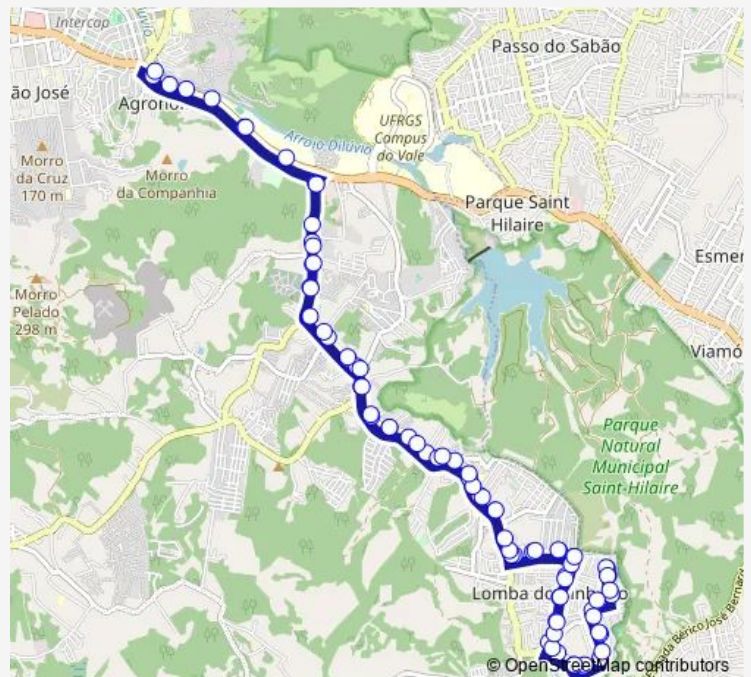

Joao DE Oliveira Remiao DF 3796 Igreja DE Jesus C DOS Ultimos Dias

Joao DE Oliveira Remiao 3883 Prox Rebaixo DE Meio-Fio

Joao DE Oliveira Remiao AL 4013

JOAO DE OLIVEIRA REMIAO DF 4584

Route schedule

Bento Goncalves 6647 — Bento Goncalves 6670

Monday —

Tuesday —

Wednesday —

Thursday —

Friday —

Saturday —

Sunday 07:30-22:30

Route info

Direction: Bento Goncalves 6647

Stops: 84

Trip Duration: 0 hour 55 min

A321 — Alimentadora Bonsucesso / Parada 13

JOAO DE OLIVEIRA REMIAO DF 4524 PDA 11 SERRAL-
HERIA PRIMAVERA

Joao DE Oliveira Remiao DF 5100 Gerere Lanches