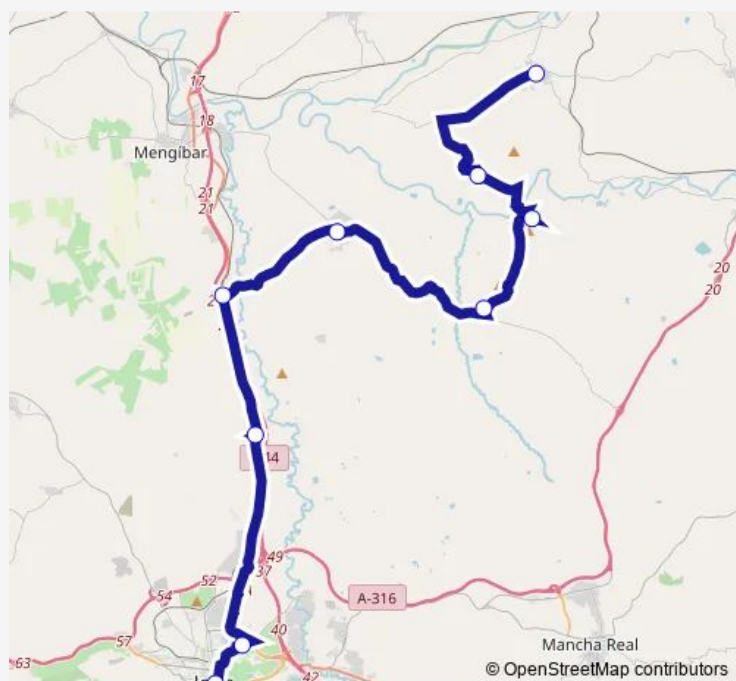

Bus M10-6 Jaén -Torreblasco Pedro Por Vados De Torralba[Go to website](#)**Direction**

Plaza — Estación De Autobuses De Jaén

9 stops

[Open route schedule](#)

Plaza

Jardines

Avd. De Andalucía Nº 20

C/ La Parra-V

Tuesday 08:30-15:10

Wednesday 08:30-15:10

Thursday 08:30-15:10

Friday 08:30-15:10

Saturday —

Sunday —

Route info

Direction: Plaza

Stops: 9

Trip Duration: 1 hour 10 min

M10-6 — Jaén -Torreblasco Pedro Por Vados De Torralba

BusMaps

Direction

Estación De Autobuses De Jaén — Plaza

9 stops

[Open route schedule](#)

Plaza

Route schedule

Estación De Autobuses De Jaén — Plaza

Monday 07:15-19:30

Tuesday 07:15-19:30

Wednesday 07:15-19:30

Thursday 07:15-19:30

Friday 07:15-19:30